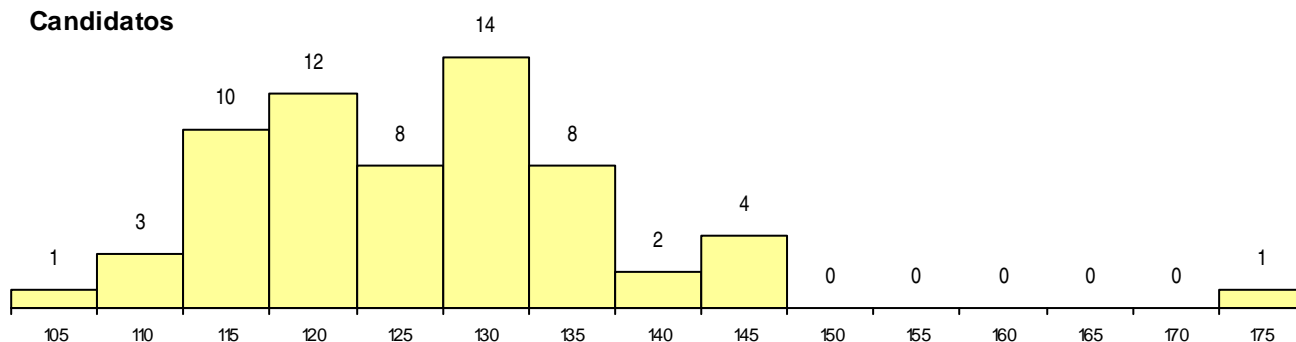

SEXO DOS CANDIDATOS

Sexo	Cands. %	Cols. %
Masc.	22 35	0 0
Femin.	41 65	11 100
Total	63	11

CURSO DO 12º ANO (15 mais frequentes)

Curso 12º ano	Cands. %	Cols. %
C62 Línguas e Humanidades (DL 272/20)	31 49	5 45
C60 Ciências e Tecnologias (DL 272/200)	12 19	2 18
C80 Recorrente - Ciências e Tecnologias	8 13	2 18
966 Cursos EFA, Formações Modulares	3 5	1 9
R05 Técnico de Apoio à Gestão Desporti	3 5	0 0
C81 Recorrente - Ciências Socioeconómi	2 3	0 0
P14 Técnico de Multimédia	1 2	1 9
P91 Técnico de Turismo	1 2	0 0
P82 Técnico de Secretariado	1 2	0 0
C82 Recorrente - Línguas e Humanidade	1 2	0 0

MÉDIAS dos Colocados

Nota de candidatura	133,5
Prova de ingresso	133,4
Média do 12º ano	133,5
Média do 10º/11º ano	133,5

DISTRIBUIÇÕES DE NOTAS DE CANDIDATURA

Candidatos

Colocados