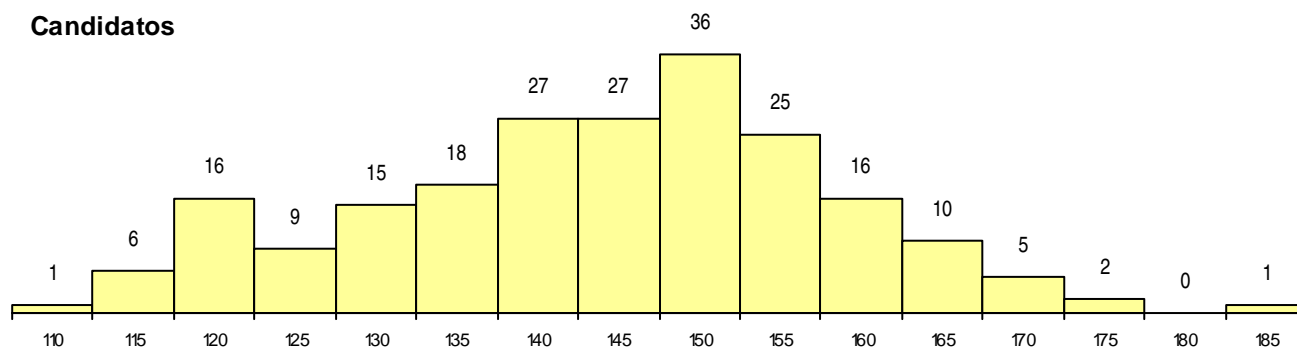

SEXO DOS CANDIDATOS

Sexo	Cands. %	Cols. %
Masc.	117 55	11 61
Femin.	97 45	7 39
Total	214	18

CURSO DO 12º ANO (15 mais frequentes)

Curso 12º ano	Cands. %	Cols. %
C60 Ciências e Tecnologias (DL 272/200	116 54	6 33
C61 Ciências Socioeconómicas (DL 272/	82 38	12 67
C81 Recorrente - Ciências Socioeconómi	2 1	0 0
A13 Contabilidade e Gestão (VC)	2 1	0 0
672 Contabilidade e Gestão	2 1	0 0
847 Dança - Formação de bailarinos	1 0	0 0
900 Emigrantes	1 0	0 0
P55 Técnico de Gestão do Ambiente	1 0	0 0
C64 Artes Visuais (DL 272/2007)	1 0	0 0
C62 Línguas e Humanidades (DL 272/20	1 0	0 0
A17 Marketing e Estratégia Empresarial (1 0	0 0
673 Informática de Gestão	1 0	0 0
089 Desporto	1 0	0 0
061 Ciências Socioeconómicas	1 0	0 0
060 Ciências e Tecnologias	1 0	0 0

MÉDIAS dos Colocados

Nota de candidatura	160,3
Prova de ingresso	149,9
Média do 12º ano	167,2
Média do 10º/11º ano	167,2

DISTRIBUIÇÕES DE NOTAS DE CANDIDATURA

Candidatos

Colocados