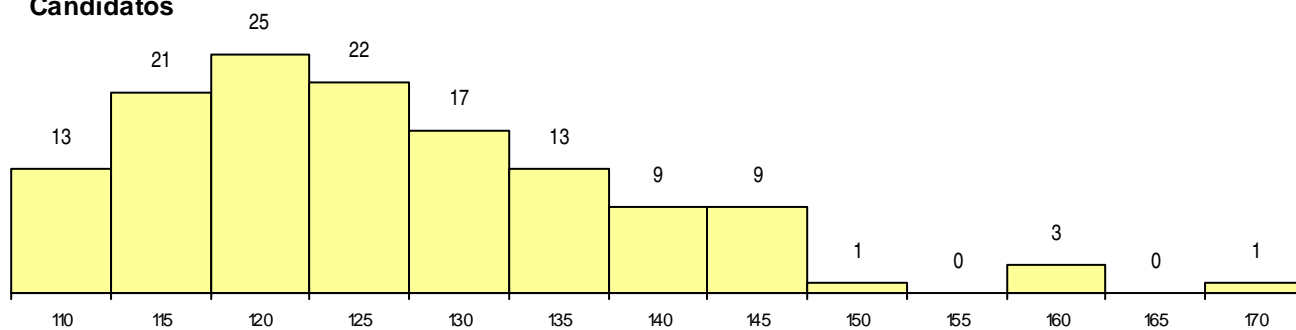

**SEXO DOS CANDIDATOS**

Sexo	Cands. %	Cols. %
Masc.	111 83	6 67
Femin.	23 17	3 33
<b>Total</b>	<b>134</b>	<b>9</b>

**CURSO DO 12º ANO (15 mais frequentes)**

Curso 12º ano	Cands. %	Cols. %
C60 Ciências e Tecnologias (DL 272/200	114 85	8 89
C61 Ciências Socioeconómicas (DL 272/	4 3	0 0
C80 Recorrente - Ciências e Tecnologias	3 2	0 0
679 Informática (Port 817/2005)	2 1	1 11
810 Agrupamento 1 / geral	1 1	0 0
940 Escolas estrangeiras em Portugal	1 1	0 0
P59 Técnico de Informática de Gestão	1 1	0 0
P56 Técnico de Gestão e Programação	1 1	0 0
P53 Técnico de Gestão de Equipamento	1 1	0 0
C81 Recorrente - Ciências Socioeconómi	1 1	0 0
A53 Animação e Gestão Desportiva (Por	1 1	0 0
A52 Análises Químico-Biológicas (Port. 9	1 1	0 0
A15 Informática de Gestão (VC)	1 1	0 0
A11 Informática (VC)	1 1	0 0
A10 Eletrónica e Telecomunicações (VC)	1 1	0 0

**MÉDIAS dos Colocados**

Nota de candidatura	141,3
Prova de ingresso	129,0
Média do 12º ano	153,7
Média do 10º/11º ano	153,7

**DISTRIBUIÇÕES DE NOTAS DE CANDIDATURA**

**Candidatos**

**Colocados**