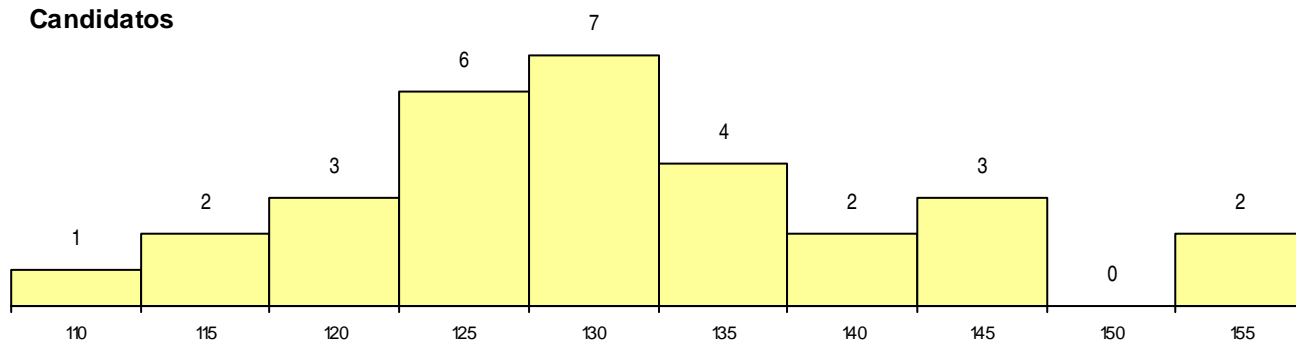

SEXO DOS CANDIDATOS

Sexo	Cands. %	Cols. %
Masc.	12 40	2 50
Femin.	18 60	2 50
Total	30	4

CURSO DO 12º ANO (15 mais frequentes)

Curso 12º ano	Cands. %	Cols. %
C62 Línguas e Humanidades (DL 272/20)	12 40	2 50
C60 Ciências e Tecnologias (DL 272/200)	5 17	1 25
C64 Artes Visuais (DL 272/2007)	4 13	0 0
C80 Recorrente - Ciências e Tecnologias	2 7	0 0
P77 Técnico de Receção	1 3	1 25
R05 Técnico de Apoio à Gestão Desporti	1 3	0 0
R02 Artes do Espetáculo - Interpretação	1 3	0 0
P20 Técnico de Artes Gráficas	1 3	0 0
P01 Animador Sociocultural	1 3	0 0
C82 Recorrente - Línguas e Humanidade	1 3	0 0
A53 Animação e Gestão Desportiva (Por	1 3	0 0

MÉDIAS dos Colocados

Nota de candidatura	142,2
Prova de ingresso	129,0
Média do 12º ano	151,0
Média do 10º/11º ano	151,0

DISTRIBUIÇÕES DE NOTAS DE CANDIDATURA

Candidatos

Colocados