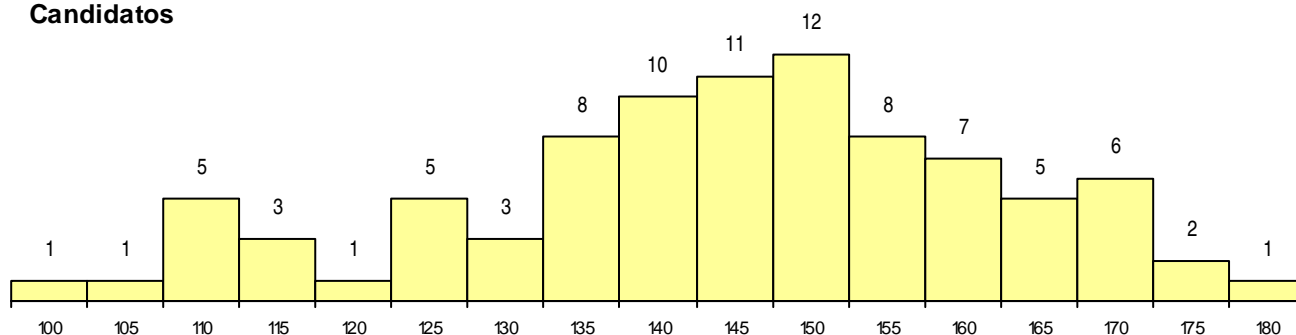

SEXO DOS CANDIDATOS

Sexo	Cands. %	Cols. %
Masc.	29 33	1 33
Femin.	60 67	2 67
Total	89	3

CURSO DO 12º ANO (15 mais frequentes)

Curso 12º ano	Cands. %	Cols. %
C62 Línguas e Humanidades (DL 272/20)	40 45	0 0
C60 Ciências e Tecnologias (DL 272/200)	16 18	2 67
C80 Recorrente - Ciências e Tecnologias	4 4	0 0
C82 Recorrente - Línguas e Humanidade	4 4	0 0
C73 Produção Artística	3 3	0 0
P91 Técnico de Turismo	3 3	0 0
R02 Artes do Espetáculo - Interpretação	2 2	0 0
C84 Recorrente - Artes Visuais	2 2	0 0
089 Desporto	2 2	0 0
C61 Ciências Socioeconómicas (DL 272/	2 2	0 0
722 Técnico administrativo	1 1	1 33
574 Comunicação Multimédia (Port. 26/2	1 1	0 0
A20 Línguas e Relações Empresariais (V	1 1	0 0
A21 Assessoria Jurídica e Documentaçã	1 1	0 0
C81 Recorrente - Ciências Socioeconómi	1 1	0 0

MÉDIAS dos Colocados

Nota de candidatura	172,7
Prova de ingresso	180,3
Média do 12º ano	167,7
Média do 10º/11º ano	167,7

DISTRIBUIÇÕES DE NOTAS DE CANDIDATURA

Candidatos

Colocados