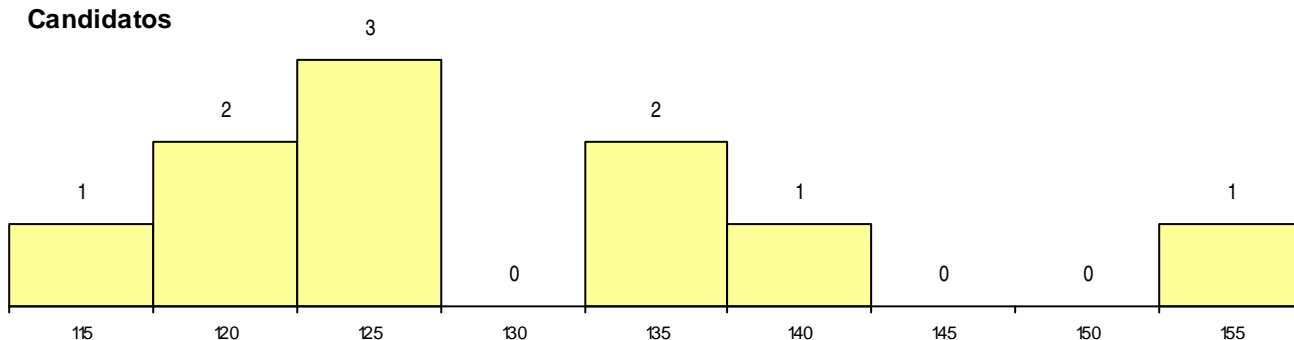

SEXO DOS CANDIDATOS

| Sexo | Cands. % | Cols. % |
|--------------|-----------|----------|
| Masc. | 7 70 | 2 100 |
| Femin. | 3 30 | 0 0 |
| Total | 10 | 2 |

CURSO DO 12º ANO (15 mais frequentes)

| Curso 12º ano | Cands. % | Cols. % |
|---|----------|---------|
| C60 Ciências e Tecnologias (DL 272/200) | 9 90 | 2 100 |
| C80 Recorrente - Ciências e Tecnologias | 1 10 | 0 0 |

MÉDIAS dos Colocados

Nota de candidatura 135,8
 Prova de ingresso 116,0
 Média do 12º ano 146,5
 Média do 10º/11º ano 146,5

DISTRIBUIÇÕES DE NOTAS DE CANDIDATURA

Candidatos

Colocados