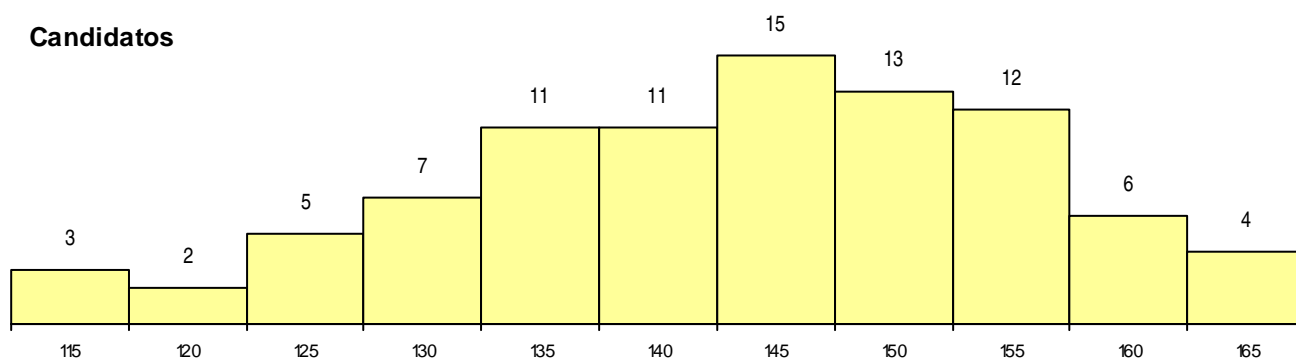

SEXO DOS CANDIDATOS

Sexo	Cands. %	Cols. %
Masc.	29 33	0 0
Femin.	60 67	3 100
Total	89	3

CURSO DO 12º ANO

Curso 12º ano	(15 mais frequentes)	
	Cands. %	Cols. %
C64 Artes Visuais (DL 272/2007)	75 84	2 67
C71 Design de Comunicação	5 6	1 33
C72 Design de Produto	3 3	0 0
966 Cursos EFA, Formações Modulares	1 1	0 0
C84 Recorrente - Artes Visuais	1 1	0 0
C73 Produção Artística	1 1	0 0
C62 Línguas e Humanidades (DL 272/20)	1 1	0 0
C60 Ciências e Tecnologias (DL 272/200)	1 1	0 0
A32 Desenho de Arquitectura	1 1	0 0

MÉDIAS dos Colocados

Nota de candidatura	158,4
Prova de ingresso	155,8
Média do 12º ano	161,0
Média do 10º/11º ano	161,0

DISTRIBUIÇÕES DE NOTAS DE CANDIDATURA

Candidatos

Colocados