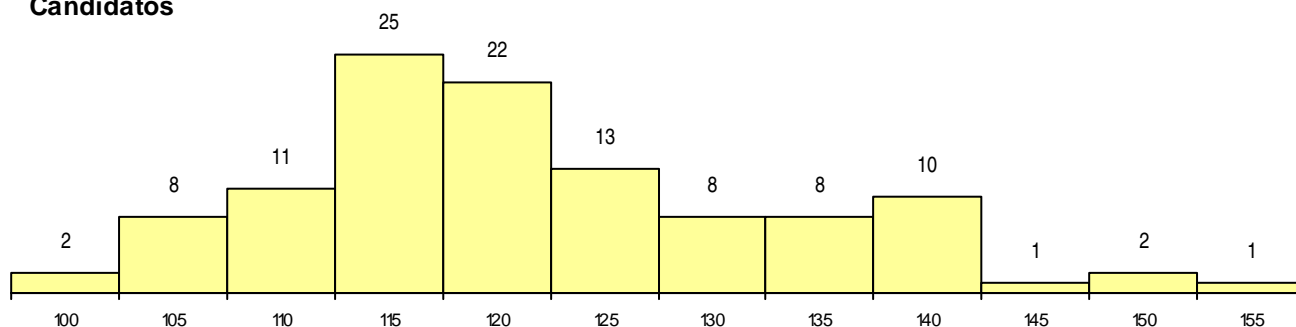

**SEXO DOS CANDIDATOS**

Sexo	Cands. %	Cols. %
Masc.	68 61	16 59
Femin.	43 39	11 41
<b>Total</b>	<b>111</b>	<b>27</b>

**CURSO DO 12º ANO (15 mais frequentes)**

Curso 12º ano	Cands. %	Cols. %
C60 Ciências e Tecnologias (DL 272/200	97 87	27 100
C80 Recorrente - Ciências e Tecnologias	6 5	0 0
966 Cursos EFA, Formações Modulares	2 2	0 0
970 Recorrente - Ciências e Tecnologias	2 2	0 0
P18 Técnico de Apoio à Infância	1 1	0 0
C81 Recorrente - Ciências Socioeconómi	1 1	0 0
C61 Ciências Socioeconómicas (DL 272/	1 1	0 0
971 Recorrente - Ciências Socioeconómi	1 1	0 0

**MÉDIAS dos Colocados**

Nota de candidatura	129,9
Prova de ingresso	120,6
Média do 12º ano	139,3
Média do 10º/11º ano	139,3

**DISTRIBUIÇÕES DE NOTAS DE CANDIDATURA**

**Candidatos**

**Colocados**