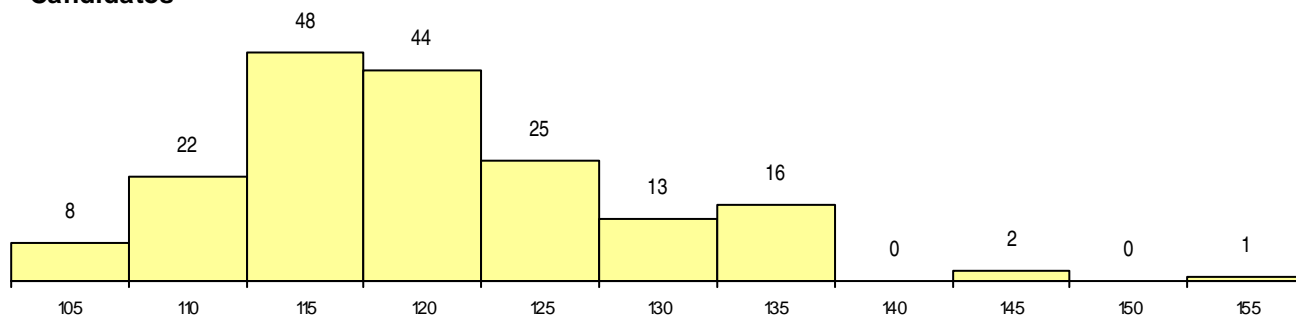

**SEXO DOS CANDIDATOS**

Sexo	Cands. %	Cols. %
Masc.	148 83	33 89
Femin.	31 17	4 11
<b>Total</b>	<b>179</b>	<b>37</b>

**CURSO DO 12º ANO (15 mais frequentes)**

Curso 12º ano	Cands. %	Cols. %
C60 Ciências e Tecnologias (DL 272/200	139 78	27 73
C61 Ciências Socioeconómicas (DL 272/	29 16	9 24
C80 Recorrente - Ciências e Tecnologias	4 2	0 0
C64 Artes Visuais (DL 272/2007)	2 1	1 3
970 Recorrente - Ciências e Tecnologias	2 1	0 0
P56 Técnico de Gestão e Programação	1 1	0 0
C81 Recorrente - Ciências Socioeconómi	1 1	0 0
A61 Ciências - Via B	1 1	0 0

**MÉDIAS dos Colocados**

Nota de candidatura	130,0
Prova de ingresso	124,2
Média do 12º ano	135,7
Média do 10º/11º ano	135,7

**DISTRIBUIÇÕES DE NOTAS DE CANDIDATURA**

**Candidatos**

**Colocados**