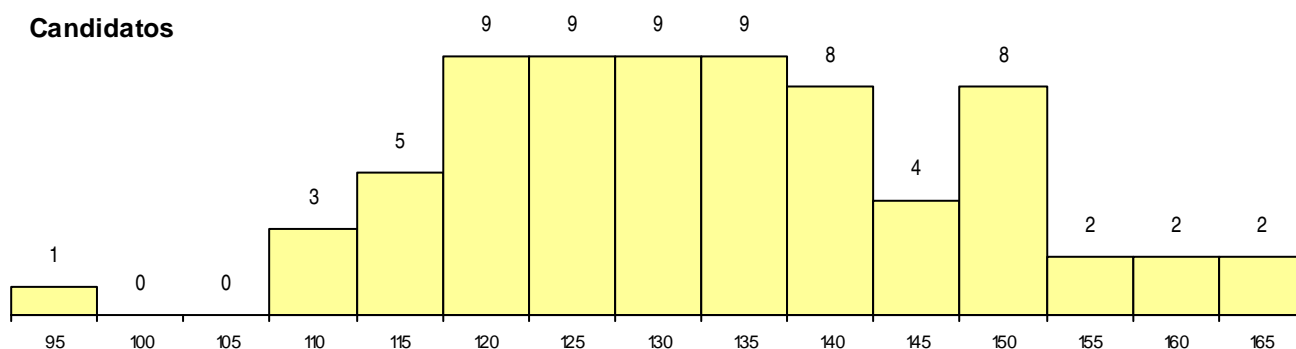

**SEXO DOS CANDIDATOS**

Sexo	Cands. %	Cols. %
Masc.	52 73	2 67
Femin.	19 27	1 33
<b>Total</b>	<b>71</b>	<b>3</b>

**CURSO DO 12º ANO (15 mais frequentes)**

Curso 12º ano	Cands. %	Cols. %
C60 Ciências e Tecnologias (DL 272/200	23 32	1 33
C61 Ciências Socioeconómicas (DL 272/	20 28	1 33
C62 Línguas e Humanidades (DL 272/20	13 18	0 0
089 Desporto	5 7	1 33
R05 Técnico de Apoio à Gestão Desporti	3 4	0 0
971 Recorrente - Ciências Socioeconómi	2 3	0 0
966 Cursos EFA, Formações Modulares	1 1	0 0
P51 Técnico de Gestão	1 1	0 0
C82 Recorrente - Línguas e Humanidade	1 1	0 0
C81 Recorrente - Ciências Socioeconómi	1 1	0 0
A06 Animação Sociodesportiva (VCT)	1 1	0 0

**MÉDIAS dos Colocados**

Nota de candidatura	160,7
Prova de ingresso	177,3
Média do 12º ano	144,0
Média do 10º/11º ano	144,0

**DISTRIBUIÇÕES DE NOTAS DE CANDIDATURA**

**Candidatos**

**Colocados**