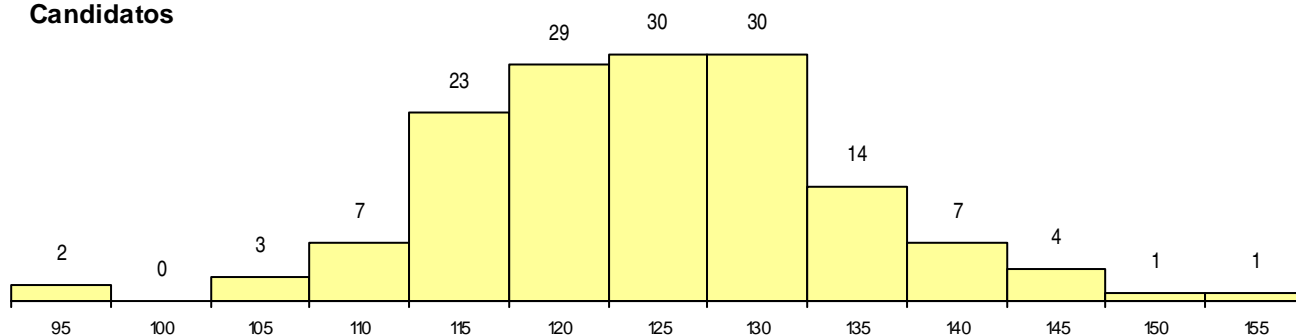

SEXO DOS CANDIDATOS

Sexo	Cands. %	Cols. %
Masc.	44 29	7 41
Femin.	107 71	10 59
Total	151	17

CURSO DO 12º ANO (15 mais frequentes)

Curso 12º ano	Cands. %	Cols. %
C60 Ciências e Tecnologias (DL 272/200	137 91	16 94
C80 Recorrente - Ciências e Tecnologias	5 3	0 0
966 Cursos EFA, Formações Modulares	3 2	0 0
970 Recorrente - Ciências e Tecnologias	1 1	1 6
810 Agrupamento 1 / geral	1 1	0 0
940 Escolas estrangeiras em Portugal	1 1	0 0
C62 Línguas e Humanidades (DL 272/20	1 1	0 0
980 Recorrente - Administração	1 1	0 0
089 Desporto	1 1	0 0

MÉDIAS dos Colocados

Nota de candidatura	135,9
Prova de ingresso	131,5
Média do 12º ano	140,4
Média do 10º/11º ano	140,4

DISTRIBUIÇÕES DE NOTAS DE CANDIDATURA

Candidatos

Colocados