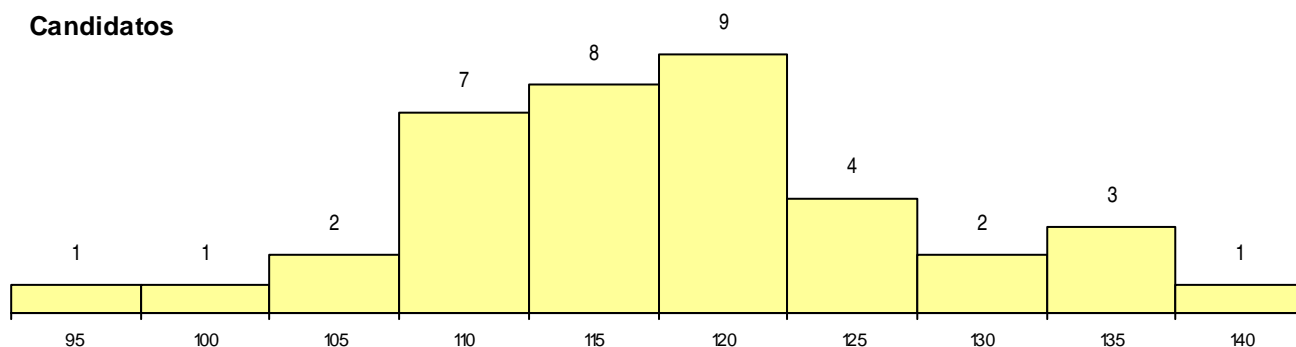

**ETAPA COLOCAÇÃO (contingente)**

Etapa Colocação	Cands. %	Cols. %	Nota
17 Geral	38 100	19 100	105,4
<b>Total</b>	<b>38</b>	<b>19</b>	

**DISTRITO/GAES DE CANDIDATURA**

Distrito Origem	Cands. %	Cols. %
Beja	9 24	5 26
Faro	8 21	3 16
Évora	5 13	3 16
Setúbal	4 11	1 5
Lisboa	3 8	3 16
Leiria	3 8	1 5
Viana do Castelo	2 5	1 5
R. A. Açores	1 3	1 5
Santarém	1 3	0 0
Portalegre	1 3	0 0
Bragança	1 3	1 5
<b>Total</b>	<b>38</b>	<b>19</b>

**SEXO DOS CANDIDATOS**

Sexo	Cands. %	Cols. %
Masc.	4 11	3 16
Femin.	34 89	16 84
<b>Total</b>	<b>38</b>	<b>19</b>

**CURSO DO 12º ANO (15 mais frequentes)**

Curso 12º ano	Cands. %	Cols. %
C62 Línguas e Humanidades (DL 272/20	18 47	9 47
C60 Ciências e Tecnologias (DL 272/200	12 32	5 26
966 Cursos EFA, Formações Modulares	4 11	2 11
P84 Técnico de Serviços Jurídicos	1 3	1 5
P82 Técnico de Secretariado	1 3	1 5
P19 Técnico de Apoio Psicossocial	1 3	1 5
C61 Ciências Socioeconómicas (DL 272/	1 3	0 0

**MÉDIAS dos Colocados**

Nota de candidatura	115,2
Prova de ingresso	103,6
Média do 12º ano	121,5
Média do 10º/11º ano	121,5

**DISTRIBUIÇÕES DE NOTAS DE CANDIDATURA**

**Candidatos**

**Colocados**