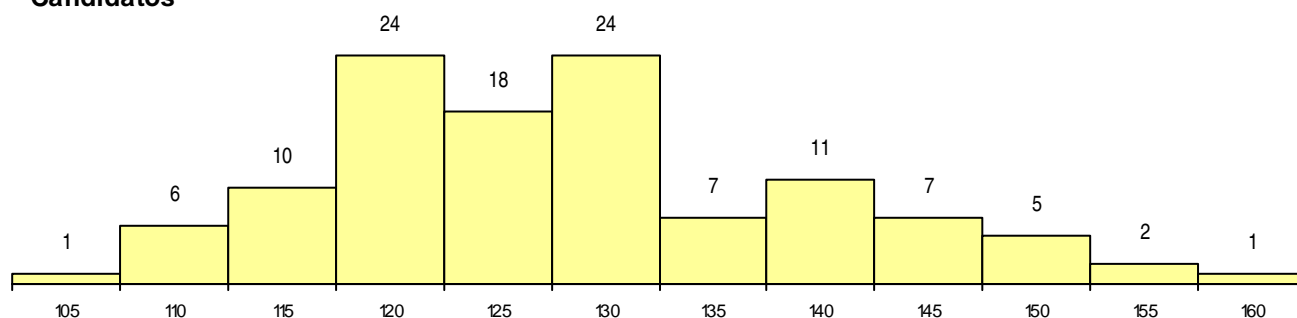

SEXO DOS CANDIDATOS

Sexo	Cands. %	Cols. %
Masc.	33 28	3 33
Femin.	83 72	6 67
Total	116	9

CURSO DO 12º ANO (15 mais frequentes)

Curso 12º ano	Cands. %	Cols. %
C62 Línguas e Humanidades (DL 272/20)	55 47	7 78
C60 Ciências e Tecnologias (DL 272/200)	20 17	1 11
P84 Técnico de Serviços Jurídicos	5 4	0 0
C82 Recorrente - Línguas e Humanidade	5 4	0 0
C61 Ciências Socioeconómicas (DL 272/	4 3	0 0
C81 Recorrente - Ciências Socioeconómi	4 3	0 0
972 Recorrente - Ciências Sociais e Hu	2 2	1 11
P82 Técnico de Secretariado	2 2	0 0
C80 Recorrente - Ciências e Tecnologias	2 2	0 0
P51 Técnico de Gestão	1 1	0 0
089 Desporto	1 1	0 0
A77 Comunicação Social (T) -Port. 814/2	1 1	0 0
P14 Técnico de Multimédia	1 1	0 0
062 Ciências Sociais e Humanas	1 1	0 0
P31 Técnico de Contabilidade	1 1	0 0

MÉDIAS dos Colocados

Nota de candidatura	147,3
Prova de ingresso	153,3
Média do 12º ano	144,0
Média do 10º/11º ano	144,0

DISTRIBUIÇÕES DE NOTAS DE CANDIDATURA

Candidatos

Colocados