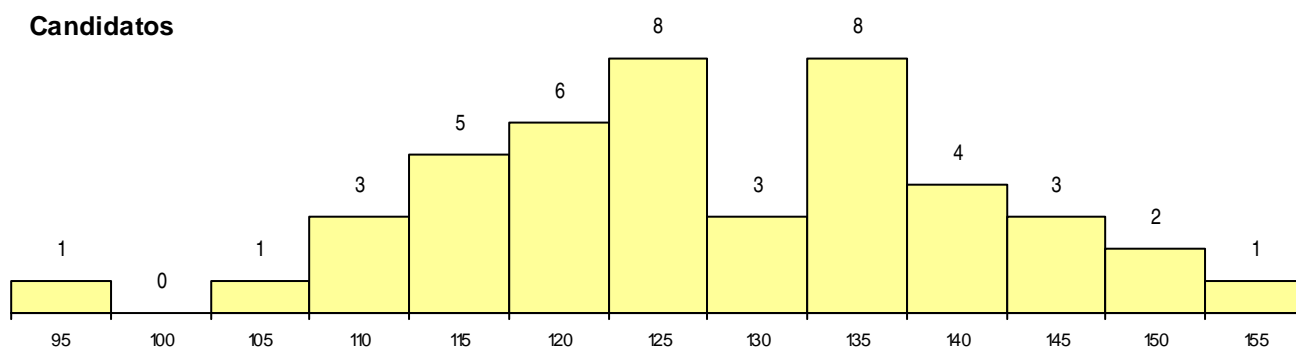

SEXO DOS CANDIDATOS

Sexo	Cands. %	Cols. %
Masc.	16 36	6 29
Femin.	29 64	15 71
Total	45	21

CURSO DO 12º ANO (15 mais frequentes)

Curso 12º ano	Cands. %	Cols. %
C62 Línguas e Humanidades (DL 272/20)	21 47	10 48
C60 Ciências e Tecnologias (DL 272/200)	6 13	2 10
966 Cursos EFA, Formações Modulares	2 4	2 10
R02 Artes do Espetáculo - Interpretação	2 4	0 0
C80 Recorrente - Ciências e Tecnologias	2 4	0 0
089 Desporto	2 4	0 0
P08 Instrumentista de Sopros e de Percussão	1 2	1 5
C64 Artes Visuais (DL 272/2007)	1 2	1 5
C81 Recorrente - Ciências Socioeconómicas	1 2	1 5
P14 Técnico de Multimédia	1 2	1 5
P27 Técnico de Comércio	1 2	1 5
P59 Técnico de Informática de Gestão	1 2	1 5
S54 Técnicas de Cozinha/Pastelaria	1 2	1 5
P60 Técnico de Instalações Eléctricas	1 2	0 0
A06 Animação Sociodesportiva (VCT)	1 2	0 0

MÉDIAS dos Colocados

Nota de candidatura	126,7
Prova de ingresso	118,9
Média do 12º ano	130,9
Média do 10º/11º ano	130,9

DISTRIBUIÇÕES DE NOTAS DE CANDIDATURA

Candidatos

Colocados