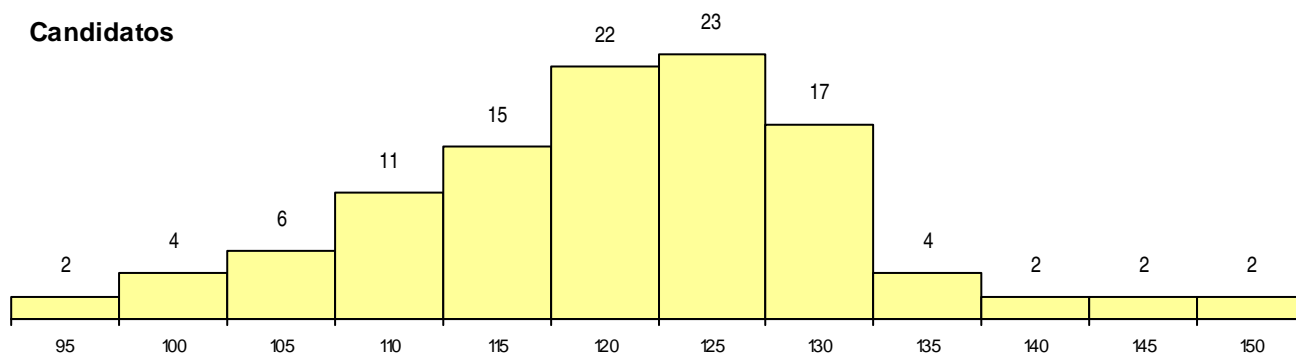

SEXO DOS CANDIDATOS

Sexo	Cands. %	Cols. %
Masc.	86 78	7 58
Femin.	24 22	5 42
Total	110	12

CURSO DO 12º ANO (15 mais frequentes)

Curso 12º ano	Cands. %	Cols. %
C60 Ciências e Tecnologias (DL 272/200	30 27	4 33
C62 Línguas e Humanidades (DL 272/20	24 22	3 25
R05 Técnico de Apoio à Gestão Desporti	12 11	2 17
C80 Recorrente - Ciências e Tecnologias	11 10	0 0
089 Desporto	11 10	0 0
P59 Técnico de Informática de Gestão	4 4	0 0
P14 Técnico de Multimédia	3 3	1 8
667 Gestão e Dinamização Desportiva	2 2	1 8
610 Cursos Educação Formação (todos	2 2	1 8
984 Recorrente - Desporto	2 2	0 0
C64 Artes Visuais (DL 272/2007)	2 2	0 0
C82 Recorrente - Línguas e Humanidade	2 2	0 0
966 Cursos EFA, Formações Modulares	2 2	0 0
P60 Técnico de Instalações Elétricas	1 1	0 0
965 Dec.-Lei 357/2007 (todas as vias)	1 1	0 0

MÉDIAS dos Colocados

Nota de candidatura	129,9
Prova de ingresso	118,2
Média do 12º ano	136,2
Média do 10º/11º ano	136,2

DISTRIBUIÇÕES DE NOTAS DE CANDIDATURA

Candidatos

Colocados