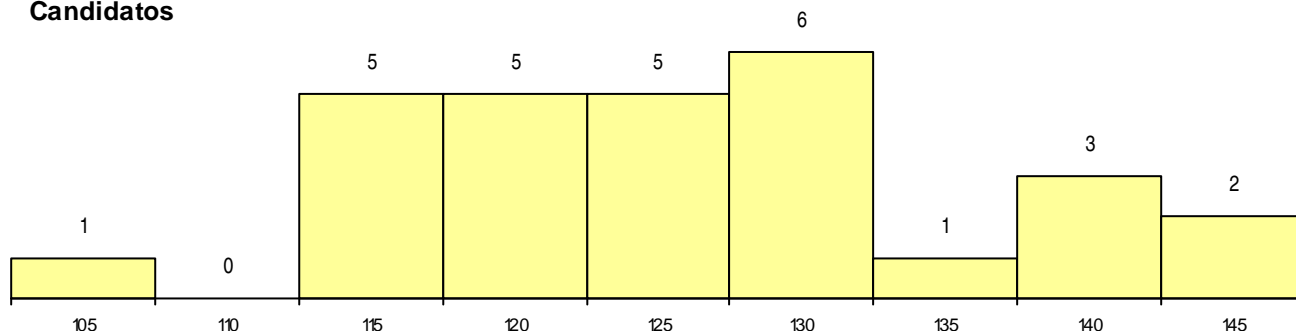

**SEXO DOS CANDIDATOS**

Sexo	Cands. %	Cols. %
Masc.	25 89	6 100
Femin.	3 11	0 0
<b>Total</b>	<b>28</b>	<b>6</b>

**CURSO DO 12º ANO (15 mais frequentes)**

Curso 12º ano	Cands. %	Cols. %
C60 Ciências e Tecnologias (DL 272/200	24 86	5 83
P59 Técnico de Informática de Gestão	1 4	1 17
P56 Técnico de Gestão e Programação	1 4	0 0
C81 Recorrente - Ciências Socioeconómi	1 4	0 0
679 Informática (Port 817/2005)	1 4	0 0

**MÉDIAS dos Colocados**

Nota de candidatura 129,3  
 Prova de ingresso 107,7  
 Média do 12º ano 140,8  
 Média do 10º/11º ano 140,8

**DISTRIBUIÇÕES DE NOTAS DE CANDIDATURA**

**Candidatos**

**Colocados**