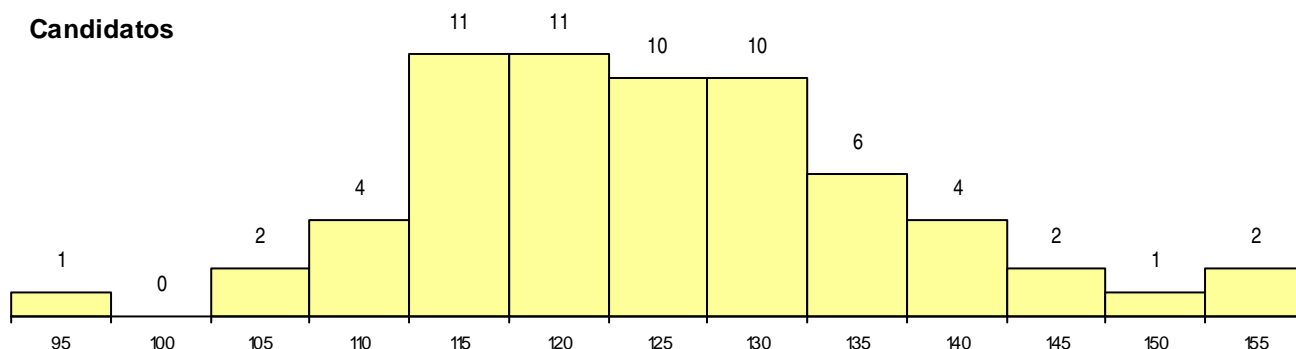

SEXO DOS CANDIDATOS

Sexo	Cands. %	Cols. %
Masc.	19 30	7 27
Femin.	45 70	19 73
Total	64	26

CURSO DO 12º ANO (15 mais frequentes)

Curso 12º ano	Cands. %	Cols. %
C62 Línguas e Humanidades (DL 272/20)	42 66	22 85
C60 Ciências e Tecnologias (DL 272/200)	11 17	1 4
C80 Recorrente - Ciências e Tecnologias	7 11	3 12
610 Cursos Educação Formação (todos)	2 3	0 0
P59 Técnico de Informática de Gestão	1 2	0 0
C81 Recorrente - Ciências Socioeconómi	1 2	0 0

MÉDIAS dos Colocados

Nota de candidatura 121,3
 Prova de ingresso 111,8
 Média do 12º ano 126,3
 Média do 10º/11º ano 126,3

DISTRIBUIÇÕES DE NOTAS DE CANDIDATURA

Candidatos

Colocados