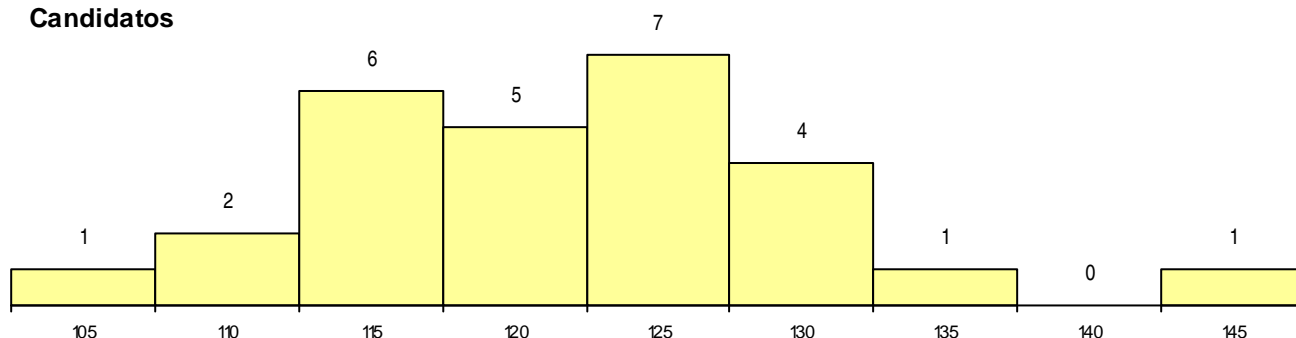

SEXO DOS CANDIDATOS

Sexo	Cands. %	Cols. %
Masc.	3 11	0 0
Femin.	24 89	12 100
Total	27	12

CURSO DO 12º ANO (15 mais frequentes)

Curso 12º ano	Cands. %	Cols. %
C62 Línguas e Humanidades (DL 272/20)	17 63	8 67
C60 Ciências e Tecnologias (DL 272/200)	7 26	3 25
089 Desporto	2 7	0 0
A58 Administração e Marketing (Port. 96)	1 4	1 8

MÉDIAS dos Colocados

Nota de candidatura 121,5
 Prova de ingresso 115,3
 Média do 12º ano 124,8
 Média do 10º/11º ano 124,8

DISTRIBUIÇÕES DE NOTAS DE CANDIDATURA

Candidatos

Colocados