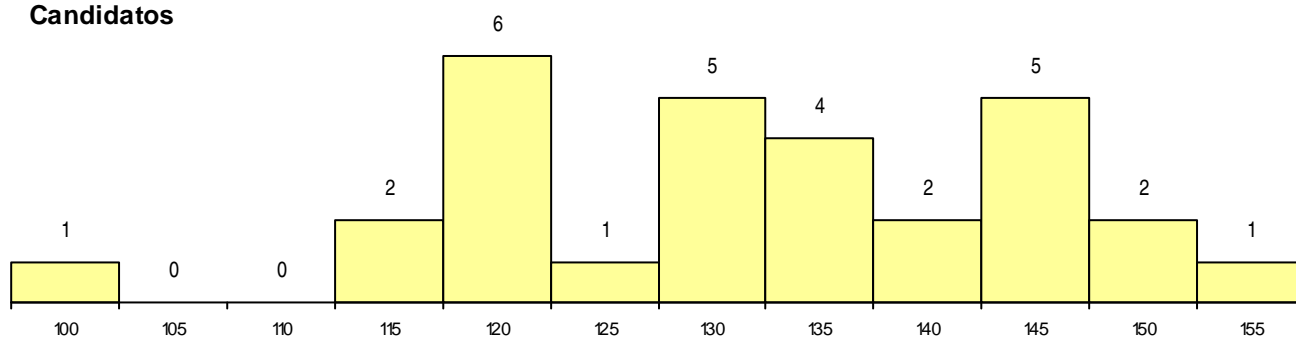

SEXO DOS CANDIDATOS

Sexo	Cands. %	Cols. %
Masc.	8 28	3 27
Femin.	21 72	8 73
Total	29	11

CURSO DO 12º ANO (15 mais frequentes)

Curso 12º ano	Cands. %	Cols. %
C64 Artes Visuais (DL 272/2007)	21 72	10 91
C72 Design de Produto	4 14	0 0
C60 Ciências e Tecnologias (DL 272/200)	3 10	1 9
C84 Recorrente - Artes Visuais	1 3	0 0

MÉDIAS dos Colocados

Nota de candidatura 130,8
 Prova de ingresso 133,3
 Média do 12º ano 129,4
 Média do 10º/11º ano 129,4

DISTRIBUIÇÕES DE NOTAS DE CANDIDATURA

Candidatos

Colocados