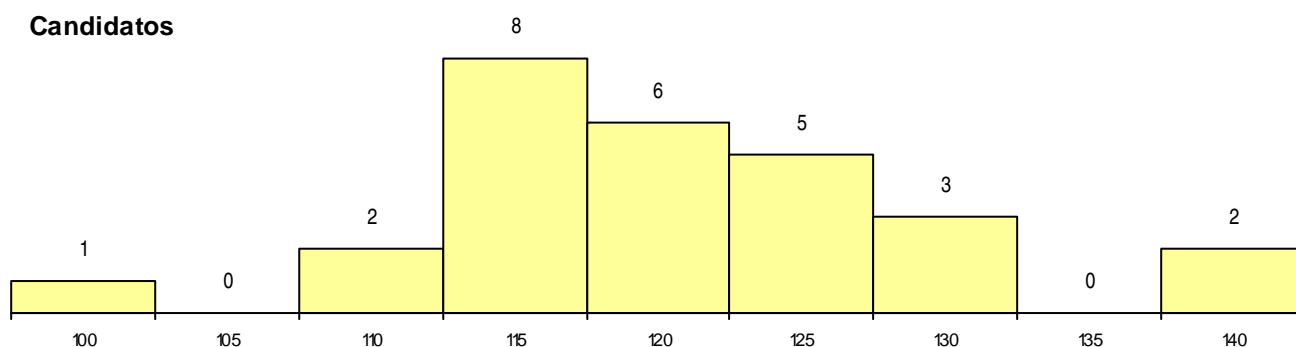

**SEXO DOS CANDIDATOS**

Sexo	Cands. %	Cols. %
Masc.	17 63	3 75
Femin.	10 37	1 25
<b>Total</b>	<b>27</b>	<b>4</b>

**CURSO DO 12º ANO (15 mais frequentes)**

Curso 12º ano	Cands. %	Cols. %
C60 Ciências e Tecnologias (DL 272/200)	23 85	3 75
C80 Recorrente - Ciências e Tecnologias	2 7	0 0
P43 Técnico de Eletrónica, Automação e	1 4	1 25
966 Cursos EFA, Formações Modulares	1 4	0 0

**MÉDIAS dos Colocados**

Nota de candidatura 122,7  
 Prova de ingresso 102,3  
 Média do 12º ano 133,8  
 Média do 10º/11º ano 133,8

**DISTRIBUIÇÕES DE NOTAS DE CANDIDATURA**

**Candidatos**

**Colocados**