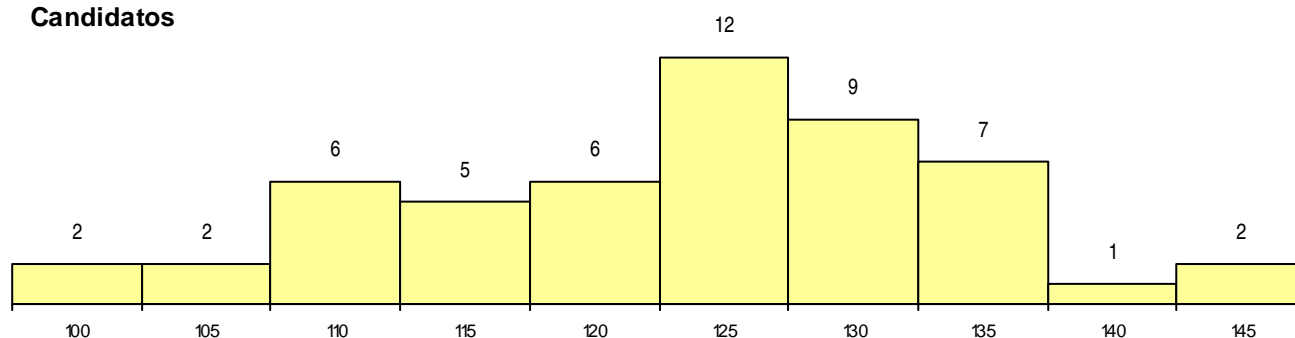

SEXO DOS CANDIDATOS

Sexo	Cands. %	Cols. %
Masc.	25 48	1 33
Femin.	27 52	2 67
Total	52	3

CURSO DO 12º ANO (15 mais frequentes)

Curso 12º ano	Cands. %	Cols. %
C62 Línguas e Humanidades (DL 272/20	25 48	1 33
C60 Ciências e Tecnologias (DL 272/200	6 12	0 0
966 Cursos EFA, Formações Modulares	3 6	0 0
C80 Recorrente - Ciências e Tecnologias	2 4	0 0
C82 Recorrente - Línguas e Humanidade	2 4	0 0
R02 Artes do Espetáculo - Interpretação	1 2	1 33
C64 Artes Visuais (DL 272/2007)	1 2	1 33
P28 Técnico de Comunicação - Marketin	1 2	0 0
C61 Ciências Socioeconómicas (DL 272/	1 2	0 0
P01 Animador Sociocultural	1 2	0 0
A24 Património e Turismo (VCT)	1 2	0 0
P14 Técnico de Multimédia	1 2	0 0
P56 Técnico de Gestão e Programação	1 2	0 0
P69 Técnico de Organização de Eventos	1 2	0 0
P81 Técnico de Restauração	1 2	0 0

MÉDIAS dos Colocados

Nota de candidatura	136,1
Prova de ingresso	122,7
Média do 12º ano	143,3
Média do 10º/11º ano	143,3

DISTRIBUIÇÕES DE NOTAS DE CANDIDATURA

Candidatos

Colocados