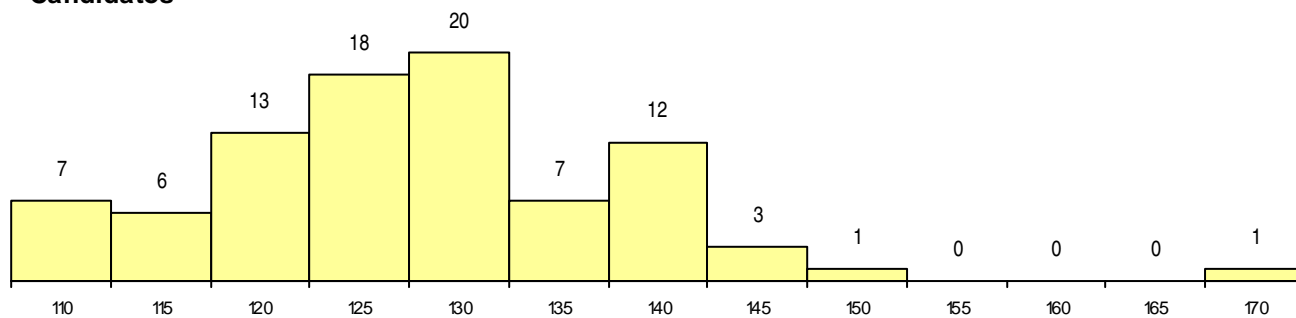

SEXO DOS CANDIDATOS

Sexo	Cands. %	Cols. %
Masc.	26 30	1 17
Femin.	62 70	5 83
Total	88	6

CURSO DO 12º ANO (15 mais frequentes)

Curso 12º ano	Cands. %	Cols. %
C62 Línguas e Humanidades (DL 272/20)	41 47	0 0
C60 Ciências e Tecnologias (DL 272/200)	13 15	1 17
C61 Ciências Socioeconómicas (DL 272/	5 6	0 0
P28 Técnico de Comunicação - Marketin	4 5	1 17
C82 Recorrente - Línguas e Humanidade	3 3	1 17
089 Desporto	3 3	0 0
P18 Técnico de Apoio à Infância	2 2	0 0
C80 Recorrente - Ciências e Tecnologias	2 2	0 0
P14 Técnico de Multimédia	2 2	0 0
P31 Técnico de Contabilidade	1 1	1 17
C64 Artes Visuais (DL 272/2007)	1 1	1 17
P96 Técnico de Viticultura e Enologia	1 1	1 17
966 Cursos EFA, Formações Modulares	1 1	0 0
P69 Técnico de Organização de Eventos	1 1	0 0
P81 Técnico de Restauração	1 1	0 0

MÉDIAS dos Colocados

Nota de candidatura	141,1
Prova de ingresso	123,8
Média do 12º ano	150,3
Média do 10º/11º ano	150,3

DISTRIBUIÇÕES DE NOTAS DE CANDIDATURA

Candidatos

Colocados