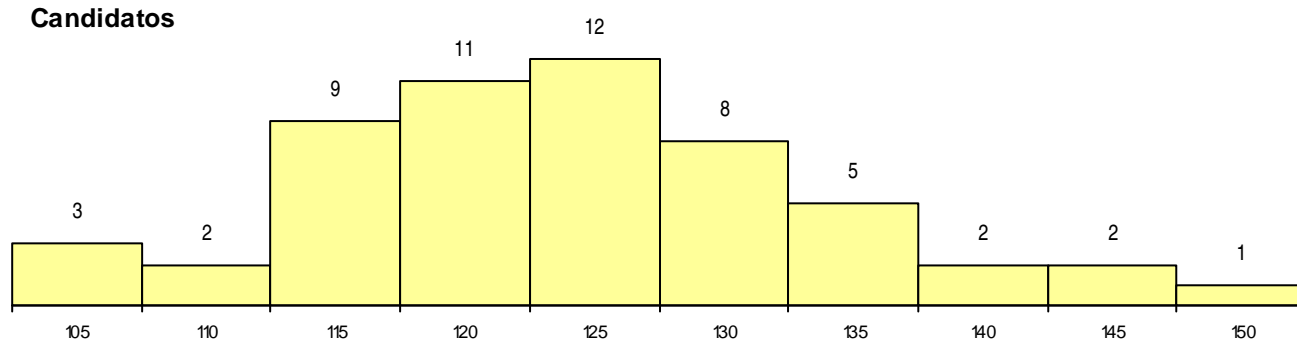

SEXO DOS CANDIDATOS

Sexo	Cands. %	Cols. %
Masc.	22 40	13 46
Femin.	33 60	15 54
Total	55	28

CURSO DO 12º ANO (15 mais frequentes)

Curso 12º ano	Cands. %	Cols. %
C60 Ciências e Tecnologias (DL 272/200	31 56	16 57
C61 Ciências Socioeconómicas (DL 272/	7 13	2 7
C62 Línguas e Humanidades (DL 272/20	6 11	5 18
C80 Recorrente - Ciências e Tecnologias	4 7	3 11
966 Cursos EFA, Formações Modulares	1 2	1 4
C82 Recorrente - Línguas e Humanidade	1 2	1 4
P74 Técnico de Produção em Metalome	1 2	0 0
P59 Técnico de Informática de Gestão	1 2	0 0
P51 Técnico de Gestão	1 2	0 0
P22 Técnico de Banca e Seguros	1 2	0 0
089 Desporto	1 2	0 0

MÉDIAS dos Colocados

Nota de candidatura	122,5
Prova de ingresso	110,6
Média do 12º ano	128,9
Média do 10º/11º ano	128,9

DISTRIBUIÇÕES DE NOTAS DE CANDIDATURA

Candidatos

Colocados