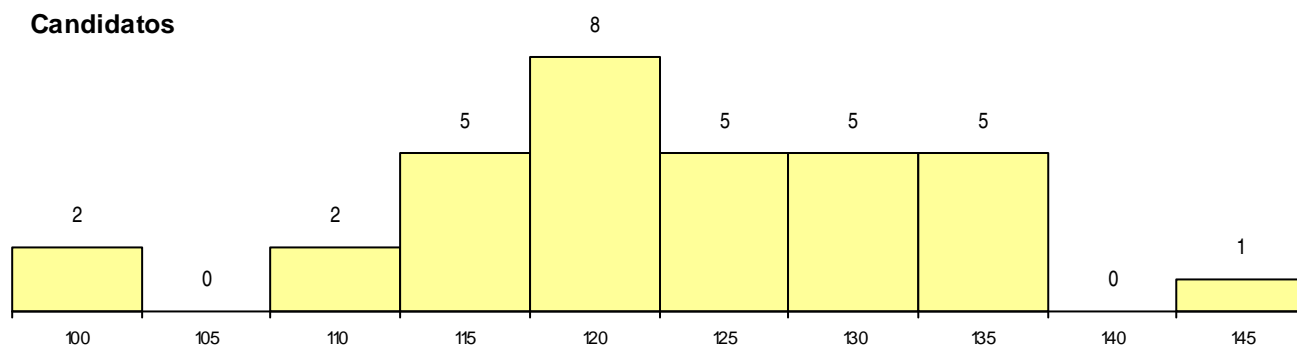

SEXO DOS CANDIDATOS

Sexo	Cands. %	Cols. %
Masc.	21 64	8 53
Femin.	12 36	7 47
Total	33	15

CURSO DO 12º ANO (15 mais frequentes)

Curso 12º ano	Cands. %	Cols. %
P14 Técnico de Multimédia	9 27	6 40
C60 Ciências e Tecnologias (DL 272/200	6 18	1 7
C62 Línguas e Humanidades (DL 272/20	5 15	2 13
C80 Recorrente - Ciências e Tecnologias	3 9	1 7
C64 Artes Visuais (DL 272/2007)	2 6	1 7
564 Técnico de multimédia	1 3	1 7
P59 Técnico de Informática de Gestão	1 3	1 7
P37 Técnico de Design	1 3	1 7
C82 Recorrente - Línguas e Humanidade	1 3	1 7
P56 Técnico de Gestão e Programação	1 3	0 0
P53 Técnico de Gestão de Equipamento	1 3	0 0
P21 Técnico de Audiovisuais	1 3	0 0
C81 Recorrente - Ciências Socioeconómi	1 3	0 0

MÉDIAS dos Colocados

Nota de candidatura	123,5
Prova de ingresso	105,1
Média do 12º ano	133,4
Média do 10º/11º ano	133,4

DISTRIBUIÇÕES DE NOTAS DE CANDIDATURA

Candidatos

Colocados