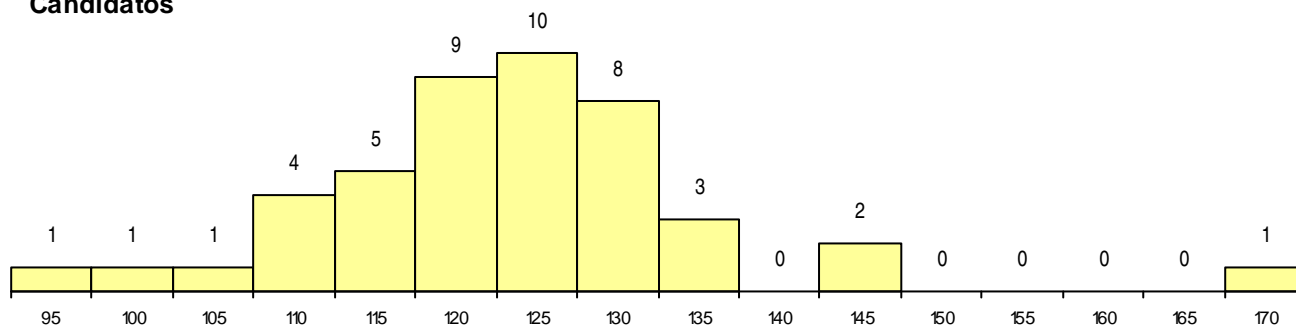

**SEXO DOS CANDIDATOS**

Sexo	Cands. %	Cols. %
Masc.	12 27	2 18
Femin.	33 73	9 82
<b>Total</b>	<b>45</b>	<b>11</b>

**CURSO DO 12º ANO (15 mais frequentes)**

Curso 12º ano	Cands. %	Cols. %
C62 Línguas e Humanidades (DL 272/20	29 64	10 91
C60 Ciências e Tecnologias (DL 272/200	6 13	1 9
C80 Recorrente - Ciências e Tecnologias	3 7	0 0
P82 Técnico de Secretariado	1 2	0 0
P51 Técnico de Gestão	1 2	0 0
P16 Técnico de Análise Laboratorial	1 2	0 0
P14 Técnico de Multimédia	1 2	0 0
C64 Artes Visuais (DL 272/2007)	1 2	0 0
C61 Ciências Socioeconómicas (DL 272/	1 2	0 0
089 Desporto	1 2	0 0

**MÉDIAS dos Colocados**

Nota de candidatura	121,0
Prova de ingresso	111,5
Média do 12º ano	126,0
Média do 10º/11º ano	126,0

**DISTRIBUIÇÕES DE NOTAS DE CANDIDATURA**

**Candidatos**

**Colocados**