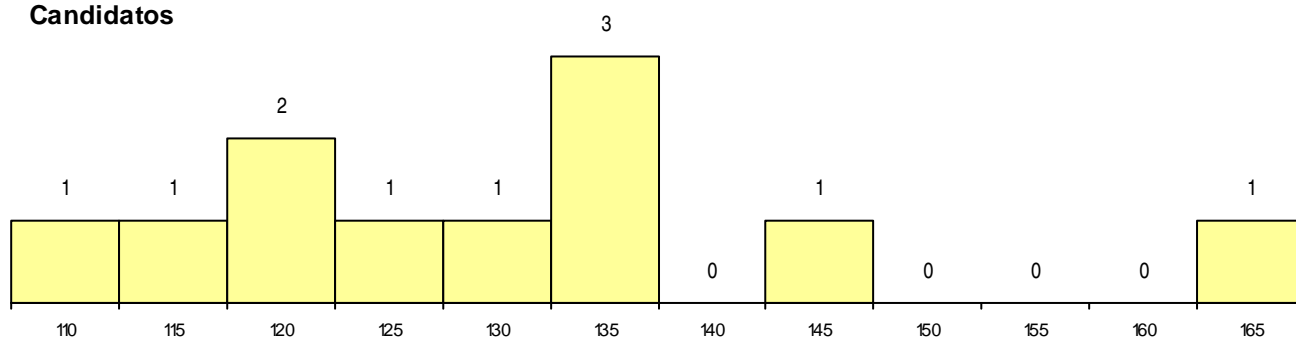

CURSO DO 12º ANO (15 mais frequentes)

Curso 12º ano	Cands. %	Cols. %
C62 Línguas e Humanidades (DL 272/20)	5 45	0 0
C60 Ciências e Tecnologias (DL 272/200)	3 27	1 100
793 Técnico Instalador de Sistemas Eóli	1 9	0 0
P27 Técnico de Comércio	1 9	0 0
C80 Recorrente - Ciências e Tecnologias	1 9	0 0

MÉDIAS dos Colocados

Nota de candidatura 147,3
 Prova de ingresso 120,0
 Média do 12º ano 162,0
 Média do 10º/11º ano 162,0

DISTRIBUIÇÕES DE NOTAS DE CANDIDATURA

Candidatos

Colocados