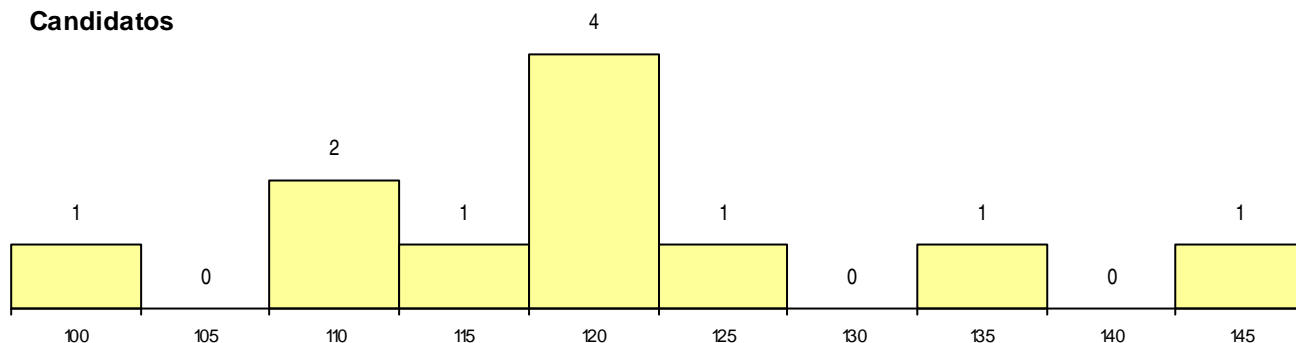

Estabelecimento: 3101 Instituto Politécnico de Leiria - Escola Superior de Educação e Ciências Sociais
Curso Superior: 9868 Comunicação Social e Educação Multimédia (regime pós-laboral)
Licenciatura

OPÇÃO CANDIDATURA

Opção	Cands. %	Cols. %
2ª	5 45	4 57
3ª	1 9	1 14
4ª	3 27	1 14
6ª	2 18	1 14
Total	11	7

ETAPA COLOCAÇÃO (contingente)

Etapa Colocação	Cands. %	Cols. %	Nota
17 Geral	11 100	7 100	102,2
Total	11	7	

DISTRITO/GAES DE CANDIDATURA

Distrito Origem	Cands. %	Cols. %
Leiria	6 55	4 57
Santarém	2 18	1 14
Lisboa	2 18	2 29
Viseu	1 9	0 0
Total	11	7

SEXO DOS CANDIDATOS

Sexo	Cands. %	Cols. %
Masc.	7 64	4 57
Femin.	4 36	3 43
Total	11	7

CURSO DO 12º ANO (15 mais frequentes)

Curso 12º ano	Cands. %	Cols. %
C60 Ciências e Tecnologias (DL 272/200	4 36	2 29
C62 Línguas e Humanidades (DL 272/20	3 27	1 14
C80 Recorrente - Ciências e Tecnologias	2 18	2 29
566 Técnico de turismo	1 9	1 14
P92 Técnico de Turismo Ambiental e Rur	1 9	1 14

MÉDIAS dos Colocados

Nota de candidatura	115,5
Prova de ingresso	111,0
Média do 12º ano	117,9
Média do 10º/11º ano	117,9

DISTRIBUIÇÕES DE NOTAS DE CANDIDATURA

Candidatos