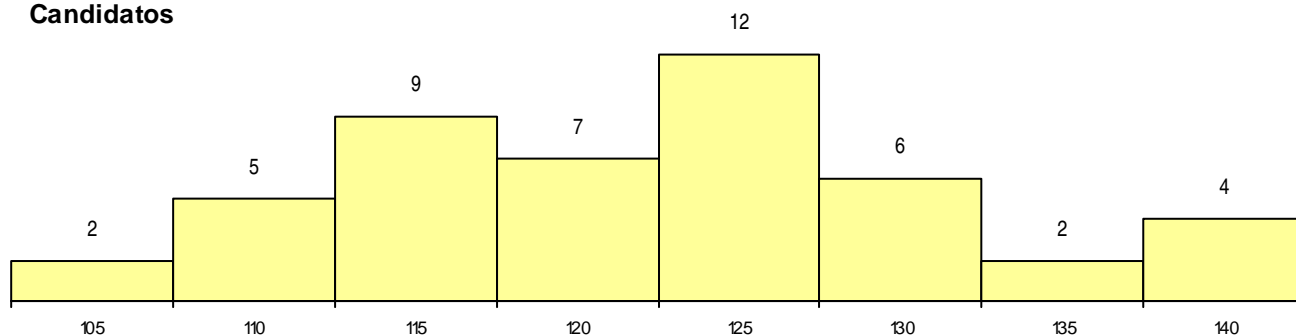

**SEXO DOS CANDIDATOS**

Sexo	Cands. %	Cols. %
Masc.	25 53	4 25
Femin.	22 47	12 75
<b>Total</b>	<b>47</b>	<b>16</b>

**CURSO DO 12º ANO (15 mais frequentes)**

Curso 12º ano	Cands. %	Cols. %
C60 Ciências e Tecnologias (DL 272/200	15 32	7 44
C62 Línguas e Humanidades (DL 272/20	14 30	4 25
C61 Ciências Socioeconómicas (DL 272/	9 19	4 25
R07 Contabilidade e Administração (Port	3 6	0 0
610 Cursos Educação Formação (todos	1 2	1 6
433 Técnico de gestão	1 2	0 0
P59 Técnico de Informática de Gestão	1 2	0 0
P51 Técnico de Gestão	1 2	0 0
C82 Recorrente - Línguas e Humanidade	1 2	0 0
C64 Artes Visuais (DL 272/2007)	1 2	0 0

**MÉDIAS dos Colocados**

Nota de candidatura	122,9
Prova de ingresso	109,6
Média do 12º ano	130,1
Média do 10º/11º ano	130,1

**DISTRIBUIÇÕES DE NOTAS DE CANDIDATURA**

**Candidatos**

**Colocados**