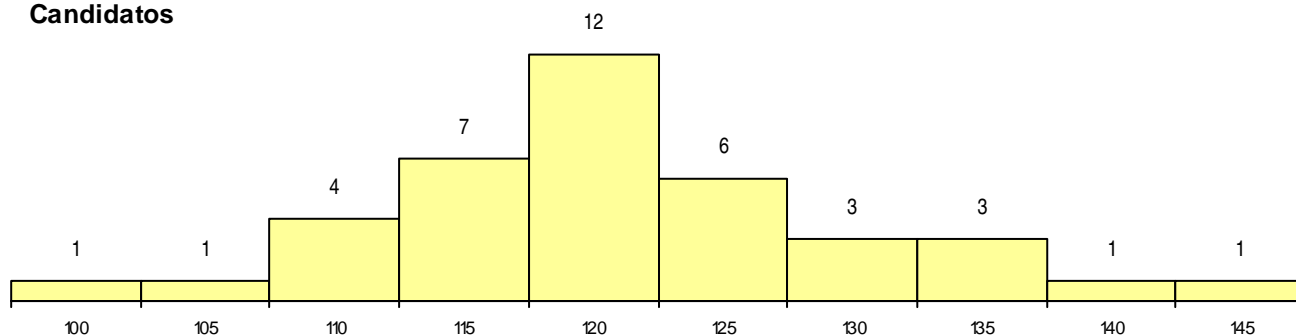

**SEXO DOS CANDIDATOS**

Sexo	Cands. %	Cols. %
Masc.	24 62	11 61
Femin.	15 38	7 39
<b>Total</b>	<b>39</b>	<b>18</b>

**CURSO DO 12º ANO (15 mais frequentes)**

Curso 12º ano	Cands. %	Cols. %
C60 Ciências e Tecnologias (DL 272/200	13 33	3 17
C61 Ciências Socioeconómicas (DL 272/	12 31	7 39
C62 Línguas e Humanidades (DL 272/20	4 10	1 6
R07 Contabilidade e Administração (Port	3 8	2 11
P51 Técnico de Gestão	2 5	2 11
966 Cursos EFA, Formações Modulares	1 3	1 6
433 Técnico de gestão	1 3	1 6
P59 Técnico de Informática de Gestão	1 3	1 6
P53 Técnico de Gestão de Equipamento	1 3	0 0
P47 Técnico de Energias Renováveis	1 3	0 0

**MÉDIAS dos Colocados**

Nota de candidatura	117,7
Prova de ingresso	105,9
Média do 12º ano	124,1
Média do 10º/11º ano	124,1

**DISTRIBUIÇÕES DE NOTAS DE CANDIDATURA**

**Candidatos**

**Colocados**