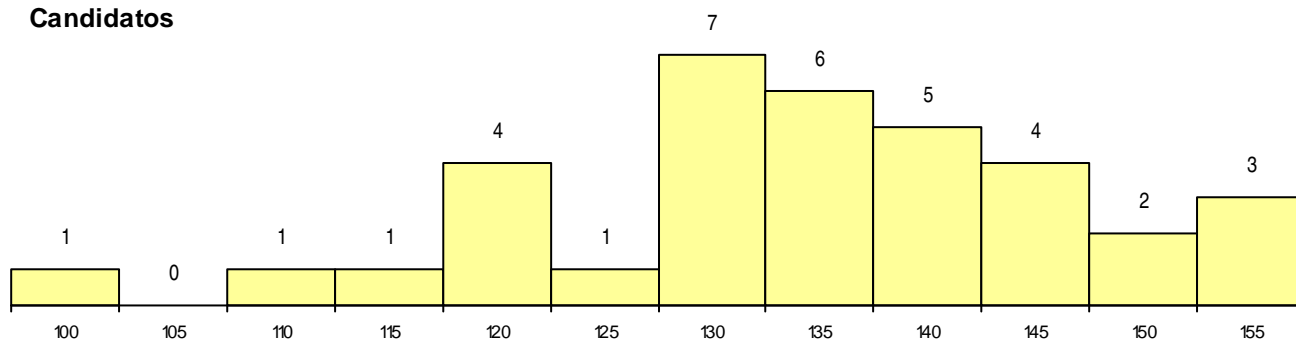

**SEXO DOS CANDIDATOS**

Sexo	Cands. %	Cols. %
Masc.	13 37	2 22
Femin.	22 63	7 78
<b>Total</b>	<b>35</b>	<b>9</b>

**CURSO DO 12º ANO (15 mais frequentes)**

Curso 12º ano	Cands. %	Cols. %
C64 Artes Visuais (DL 272/2007)	13 37	2 22
C71 Design de Comunicação	3 9	2 22
C60 Ciências e Tecnologias (DL 272/200)	3 9	1 11
C70 Comunicação Audiovisual	3 9	0 0
C84 Recorrente - Artes Visuais	2 6	1 11
P14 Técnico de Multimédia	2 6	0 0
C73 Produção Artística	2 6	0 0
810 Agrupamento 1 / geral	1 3	1 11
R08 Design, Cerâmica e Escultura (Port.	1 3	1 11
C72 Design de Produto	1 3	1 11
966 Cursos EFA, Formações Modulares	1 3	0 0
P39 Técnico de Design Gráfico	1 3	0 0
C62 Línguas e Humanidades (DL 272/20)	1 3	0 0
071 Design de Comunicação	1 3	0 0

**MÉDIAS dos Colocados**

Nota de candidatura	135,6
Prova de ingresso	133,2
Média do 12º ano	136,8
Média do 10º/11º ano	136,8

**DISTRIBUIÇÕES DE NOTAS DE CANDIDATURA**

**Candidatos**

**Colocados**