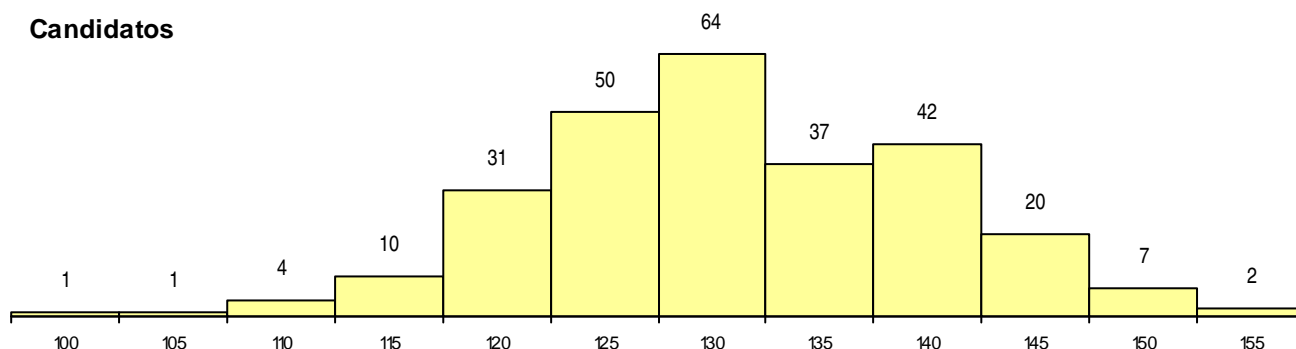

SEXO DOS CANDIDATOS

Sexo	Cands. %	Cols. %
Masc.	149 55	7 58
Femin.	120 45	5 42
Total	269	12

CURSO DO 12º ANO (15 mais frequentes)

Curso 12º ano	Cands. %	Cols. %
C61 Ciências Socioeconómicas (DL 272/	123 46	7 58
C60 Ciências e Tecnologias (DL 272/200	97 36	4 33
C62 Línguas e Humanidades (DL 272/20	9 3	1 8
P51 Técnico de Gestão	9 3	0 0
C80 Recorrente - Ciências e Tecnologias	4 1	0 0
C81 Recorrente - Ciências Socioeconómi	3 1	0 0
S56 Operações Turísticas e Hoteleiras	2 1	0 0
P90 Técnico de Transportes	2 1	0 0
089 Desporto	2 1	0 0
P56 Técnico de Gestão e Programação	2 1	0 0
P27 Técnico de Comércio	1 0	0 0
061 Ciências Socioeconómicas	1 0	0 0
073 Produção Artística	1 0	0 0
970 Recorrente - Ciências e Tecnologias	1 0	0 0
C64 Artes Visuais (DL 272/2007)	1 0	0 0

MÉDIAS dos Colocados

Nota de candidatura	142,9
Prova de ingresso	135,5
Média do 12º ano	146,8
Média do 10º/11º ano	146,8

DISTRIBUIÇÕES DE NOTAS DE CANDIDATURA

Candidatos

Colocados