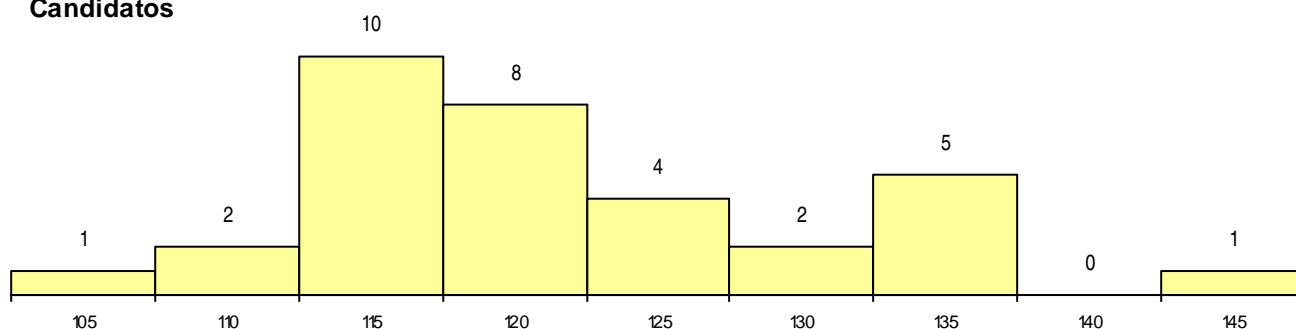

SEXO DOS CANDIDATOS

Sexo	Cands. %	Cols. %
Masc.	3 9	1 10
Femin.	30 91	9 90
Total	33	10

CURSO DO 12º ANO (15 mais frequentes)

Curso 12º ano	Cands. %	Cols. %
C62 Línguas e Humanidades (DL 272/20)	18 55	7 70
C60 Ciências e Tecnologias (DL 272/200)	8 24	2 20
P19 Técnico de Apoio Psicossocial	2 6	0 0
T28 Técnico de Informação e Animação	1 3	1 10
R05 Técnico de Apoio à Gestão Desporti	1 3	0 0
P84 Técnico de Serviços Jurídicos	1 3	0 0
C61 Ciências Socioeconómicas (DL 272/	1 3	0 0
089 Desporto	1 3	0 0

MÉDIAS dos Colocados

Nota de candidatura	122,7
Prova de ingresso	108,7
Média do 12º ano	130,2
Média do 10º/11º ano	130,2

DISTRIBUIÇÕES DE NOTAS DE CANDIDATURA

Candidatos

Colocados