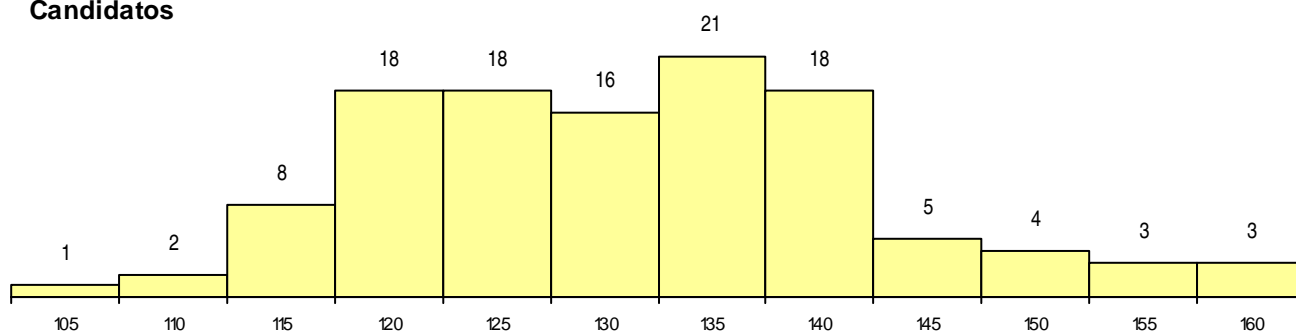

SEXO DOS CANDIDATOS

Sexo	Cands. %	Cols. %
Masc.	45 38	4 50
Femin.	72 62	4 50
Total	117	8

CURSO DO 12º ANO (15 mais frequentes)

Curso 12º ano	Cands. %	Cols. %
C62 Línguas e Humanidades (DL 272/20)	56 48	3 38
C60 Ciências e Tecnologias (DL 272/200)	24 21	2 25
C80 Recorrente - Ciências e Tecnologias	7 6	0 0
C82 Recorrente - Línguas e Humanidade	3 3	0 0
C64 Artes Visuais (DL 272/2007)	2 2	1 13
C61 Ciências Socioeconómicas (DL 272/	2 2	0 0
P56 Técnico de Gestão e Programação	2 2	0 0
C70 Comunicação Audiovisual	2 2	0 0
572 Análises Químico-Biológicas (Port. 2	1 1	1 13
A06 Animação Sociodesportiva (VCT)	1 1	1 13
P27 Técnico de Comércio	1 1	0 0
C72 Design de Produto	1 1	0 0
C81 Recorrente - Ciências Socioeconómi	1 1	0 0
071 Design de Comunicação	1 1	0 0
P21 Técnico de Audiovisuais	1 1	0 0

MÉDIAS dos Colocados

Nota de candidatura	148,6
Prova de ingresso	157,9
Média do 12º ano	143,5
Média do 10º/11º ano	143,5

DISTRIBUIÇÕES DE NOTAS DE CANDIDATURA

Candidatos

Colocados