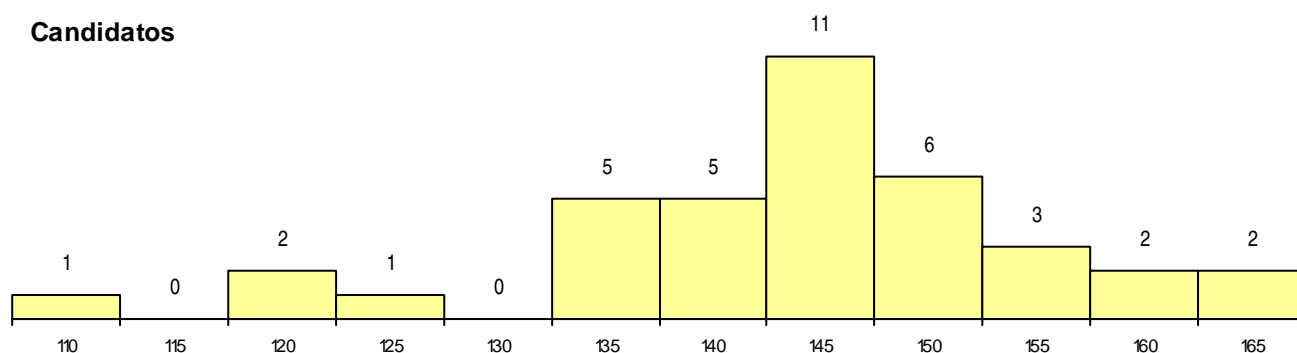

SEXO DOS CANDIDATOS

Sexo	Cands. %	Cols. %
Masc.	13 34	0 0
Femin.	25 66	5 100
Total	38	5

CURSO DO 12º ANO (15 mais frequentes)

Curso 12º ano	Cands. %	Cols. %
C64 Artes Visuais (DL 272/2007)	20 53	2 40
C71 Design de Comunicação	3 8	0 0
P28 Técnico de Comunicação - Marketin	2 5	1 20
P17 Técnico de Animação 2D e 3D	2 5	0 0
C84 Recorrente - Artes Visuais	2 5	0 0
C73 Produção Artística	1 3	1 20
072 Design de Produto	1 3	1 20
P39 Técnico de Design Gráfico	1 3	0 0
P37 Técnico de Design	1 3	0 0
P29 Técnico de Construção Civil	1 3	0 0
C80 Recorrente - Ciências e Tecnologias	1 3	0 0
C72 Design de Produto	1 3	0 0
C62 Línguas e Humanidades (DL 272/20	1 3	0 0
A59 Comunicação Multimédia (Port. 960/	1 3	0 0

MÉDIAS dos Colocados

Nota de candidatura	153,3
Prova de ingresso	157,8
Média do 12º ano	150,8
Média do 10º/11º ano	150,8

DISTRIBUIÇÕES DE NOTAS DE CANDIDATURA

Candidatos

Colocados