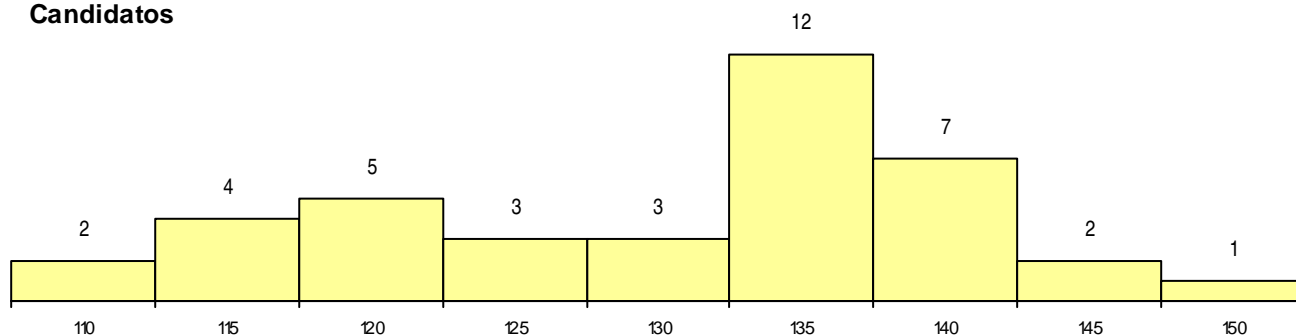

**SEXO DOS CANDIDATOS**

Sexo	Cands. %	Cols. %
Masc.	5 13	1 25
Femin.	34 87	3 75
<b>Total</b>	<b>39</b>	<b>4</b>

**CURSO DO 12º ANO (15 mais frequentes)**

Curso 12º ano	Cands. %	Cols. %
C62 Línguas e Humanidades (DL 272/20)	19 49	2 50
C60 Ciências e Tecnologias (DL 272/200)	10 26	1 25
P01 Animador Sociocultural	2 5	0 0
089 Desporto	2 5	0 0
A53 Animação e Gestão Desportiva (Por	1 3	1 25
P21 Técnico de Audiovisuais	1 3	0 0
P19 Técnico de Apoio Psicossocial	1 3	0 0
P18 Técnico de Apoio à Infância	1 3	0 0
C81 Recorrente - Ciências Socioeconómi	1 3	0 0
C80 Recorrente - Ciências e Tecnologias	1 3	0 0

**MÉDIAS dos Colocados**

Nota de candidatura	137,4
Prova de ingresso	122,8
Média do 12º ano	145,3
Média do 10º/11º ano	145,3

**DISTRIBUIÇÕES DE NOTAS DE CANDIDATURA**

**Candidatos**

**Colocados**