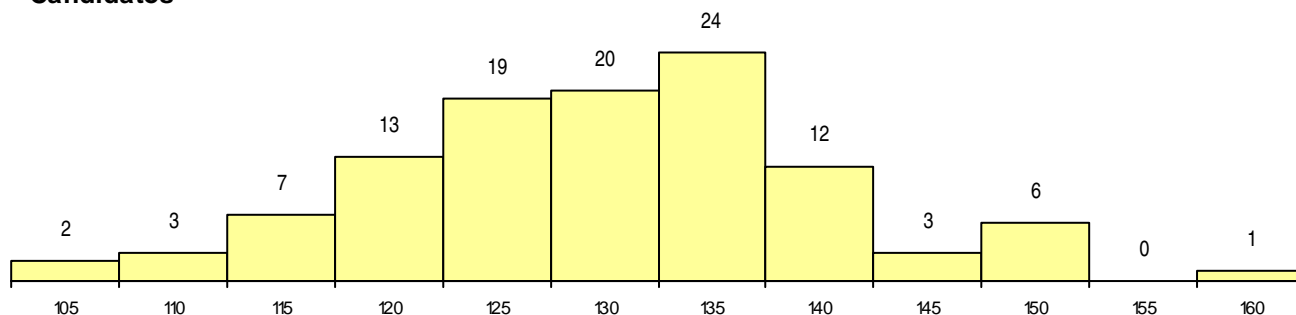

SEXO DOS CANDIDATOS

Sexo	Cands. %	Cols. %
Masc.	40 36	6 43
Femin.	70 64	8 57
Total	110	14

CURSO DO 12º ANO (15 mais frequentes)

Curso 12º ano	Cands. %	Cols. %
C62 Línguas e Humanidades (DL 272/20)	43 39	6 43
C60 Ciências e Tecnologias (DL 272/200)	28 25	4 29
C82 Recorrente - Línguas e Humanidade	4 4	1 7
C61 Ciências Socioeconómicas (DL 272/	4 4	0 0
C80 Recorrente - Ciências e Tecnologias	3 3	0 0
C84 Recorrente - Artes Visuais	2 2	0 0
P82 Técnico de Secretariado	2 2	0 0
A22 Assessoria Jurídica e Documentaçã	1 1	1 7
A59 Comunicação Multimédia (Port. 960/	1 1	1 7
940 Escolas estrangeiras em Portugal	1 1	1 7
C81 Recorrente - Ciências Socioeconómi	1 1	0 0
062 Ciências Sociais e Humanas	1 1	0 0
675 Comunicação, Informação e Multim	1 1	0 0
984 Recorrente - Desporto	1 1	0 0
A73 Informática de Gestão (T) -Port. 814	1 1	0 0

MÉDIAS dos Colocados

Nota de candidatura	141,7
Prova de ingresso	142,6
Média do 12º ano	141,1
Média do 10º/11º ano	141,1

DISTRIBUIÇÕES DE NOTAS DE CANDIDATURA

Candidatos

Colocados