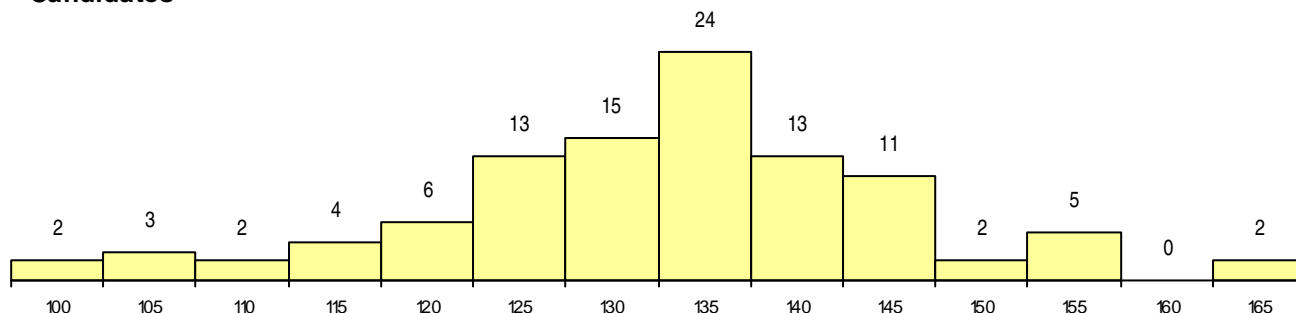

SEXO DOS CANDIDATOS

Sexo	Cands. %	Cols. %
Masc.	52 51	3 60
Femin.	50 49	2 40
Total	102	5

CURSO DO 12º ANO (15 mais frequentes)

Curso 12º ano	Cands. %	Cols. %
C60 Ciências e Tecnologias (DL 272/200	32 31	2 40
C61 Ciências Socioeconómicas (DL 272/	20 20	1 20
C62 Línguas e Humanidades (DL 272/20	18 18	1 20
C80 Recorrente - Ciências e Tecnologias	4 4	0 0
C82 Recorrente - Línguas e Humanidade	4 4	0 0
089 Desporto	3 3	0 0
C81 Recorrente - Ciências Socioeconómi	3 3	0 0
345 Profissionais de formação bancária (2 2	0 0
P59 Técnico de Informática de Gestão	2 2	0 0
A54 Eletrónica Industrial e Automação (P	2 2	0 0
676 Design de Comunicação e Multiméd	2 2	0 0
667 Gestão e Dinamização Desportiva	1 1	1 20
P11 Técnico Auxiliar de Saúde	1 1	0 0
P14 Técnico de Multimédia	1 1	0 0
P28 Técnico de Comunicação - Marketin	1 1	0 0

MÉDIAS dos Colocados

Nota de candidatura	148,6
Prova de ingresso	144,0
Média do 12º ano	151,0
Média do 10º/11º ano	151,0

DISTRIBUIÇÕES DE NOTAS DE CANDIDATURA

Candidatos

Colocados