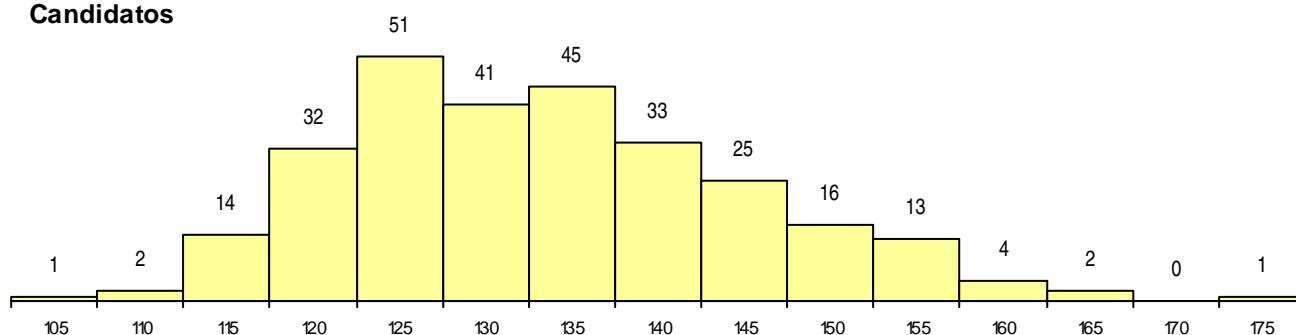

SEXO DOS CANDIDATOS

Sexo	Cands. %	Cols. %
Masc.	239 85	16 89
Femin.	41 15	2 11
Total	280	18

CURSO DO 12º ANO (15 mais frequentes)

Curso 12º ano	Cands. %	Cols. %
C60 Ciências e Tecnologias (DL 272/200	246 88	16 89
C61 Ciências Socioeconómicas (DL 272/	7 3	0 0
P56 Técnico de Gestão e Programação	4 1	0 0
C80 Recorrente - Ciências e Tecnologias	4 1	0 0
679 Informática (Port 817/2005)	2 1	0 0
A11 Informática (VC)	2 1	0 0
A08 Eletrotecnia e Automação (VCT)	1 0	1 6
C72 Design de Produto	1 0	1 6
A75 Eletrónica e Computadores (T) -Port	1 0	0 0
577 Eletrónica e Telecomunicações (Por	1 0	0 0
A10 Eletrónica e Telecomunicações (VC	1 0	0 0
A12 Informática (VCT)	1 0	0 0
A15 Informática de Gestão (VC)	1 0	0 0
A50 Desenhador de Projetos - Arquitetur	1 0	0 0
060 Ciências e Tecnologias	1 0	0 0

MÉDIAS dos Colocados

Nota de candidatura	153,6
Prova de ingresso	132,4
Média do 12º ano	164,9
Média do 10º/11º ano	164,9

DISTRIBUIÇÕES DE NOTAS DE CANDIDATURA

Candidatos

Colocados