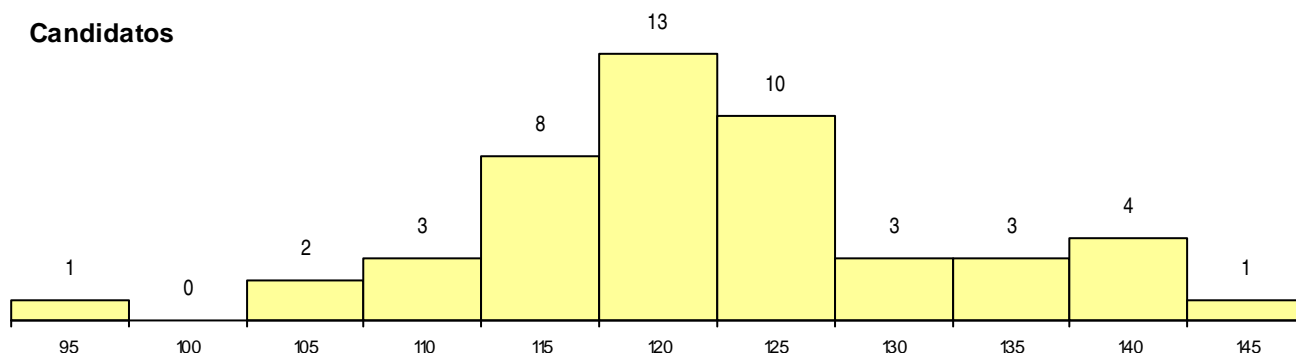

**SEXO DOS CANDIDATOS**

Sexo	Cands. %	Cols. %
Masc.	11 23	0 0
Femin.	37 77	7 100
<b>Total</b>	<b>48</b>	<b>7</b>

**CURSO DO 12º ANO (15 mais frequentes)**

Curso 12º ano	Cands. %	Cols. %
C62 Línguas e Humanidades (DL 272/20	28 58	6 86
C80 Recorrente - Ciências e Tecnologias	6 13	0 0
C60 Ciências e Tecnologias (DL 272/200	6 13	0 0
C61 Ciências Socioeconómicas (DL 272/	1 2	1 14
966 Cursos EFA, Formações Modulares	1 2	0 0
610 Cursos Educação Formação (todos	1 2	0 0
R02 Artes do Espetáculo - Interpretação	1 2	0 0
P93 Técnico de Vendas	1 2	0 0
P14 Técnico de Multimédia	1 2	0 0
C82 Recorrente - Línguas e Humanidade	1 2	0 0
C81 Recorrente - Ciências Socioeconómi	1 2	0 0

**MÉDIAS dos Colocados**

Nota de candidatura	136,2
Prova de ingresso	132,4
Média do 12º ano	138,1
Média do 10º/11º ano	138,1

**DISTRIBUIÇÕES DE NOTAS DE CANDIDATURA**

**Candidatos**

**Colocados**