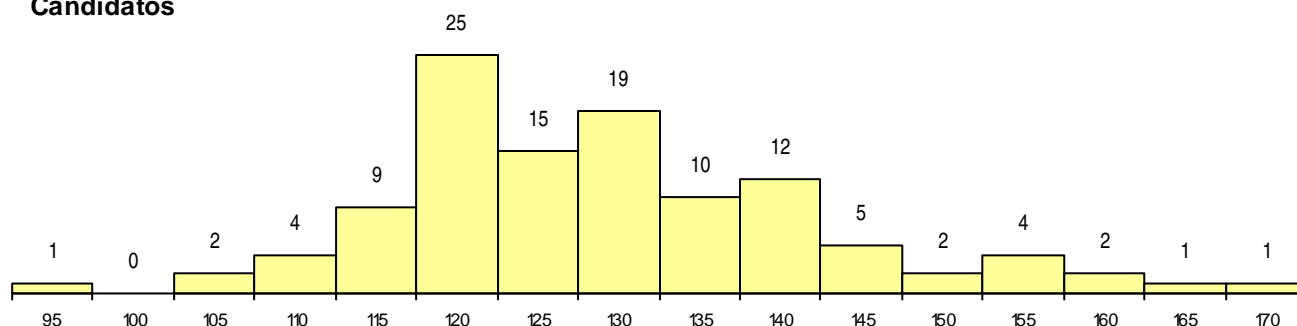

SEXO DOS CANDIDATOS

Sexo	Cands. %	Cols. %
Masc.	28 25	1 9
Femin.	84 75	10 91
Total	112	11

CURSO DO 12º ANO (15 mais frequentes)

Curso 12º ano	Cands. %	Cols. %
C62 Línguas e Humanidades (DL 272/20	66 59	8 73
C60 Ciências e Tecnologias (DL 272/200	23 21	3 27
C80 Recorrente - Ciências e Tecnologias	8 7	0 0
C82 Recorrente - Línguas e Humanidade	3 3	0 0
610 Cursos Educação Formação (todos	2 2	0 0
C61 Ciências Socioeconómicas (DL 272/	2 2	0 0
966 Cursos EFA, Formações Modulares	1 1	0 0
R02 Artes do Espetáculo - Interpretação	1 1	0 0
P93 Técnico de Vendas	1 1	0 0
P91 Técnico de Turismo	1 1	0 0
P84 Técnico de Serviços Jurídicos	1 1	0 0
P14 Técnico de Multimédia	1 1	0 0
C81 Recorrente - Ciências Socioeconómi	1 1	0 0
A79 Energias Renováveis -Port. 815/200	1 1	0 0

MÉDIAS dos Colocados

Nota de candidatura	151,3
Prova de ingresso	139,5
Média do 12º ano	157,6
Média do 10º/11º ano	157,6

DISTRIBUIÇÕES DE NOTAS DE CANDIDATURA

Candidatos

Colocados