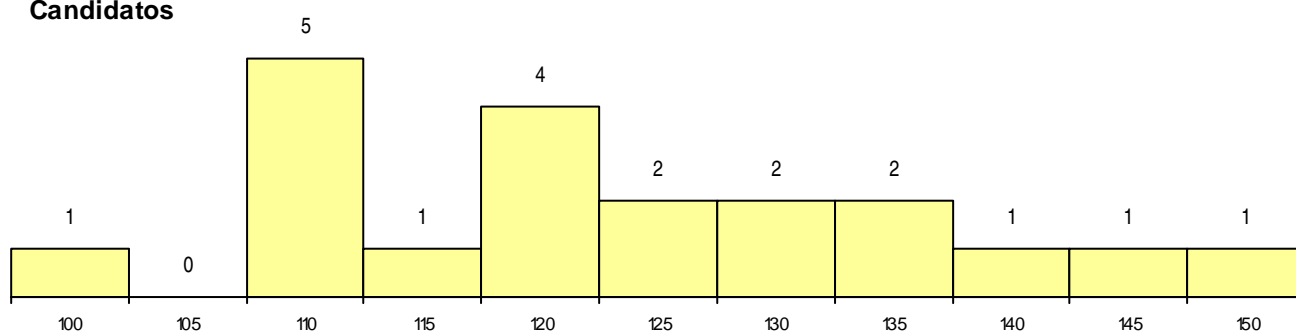

**SEXO DOS CANDIDATOS**

Sexo	Cands. %	Cols. %
Masc.	13 65	6 55
Femin.	7 35	5 45
<b>Total</b>	<b>20</b>	<b>11</b>

**CURSO DO 12º ANO (15 mais frequentes)**

Curso 12º ano	Cands. %	Cols. %
C60 Ciências e Tecnologias (DL 272/200	7 35	4 36
C62 Línguas e Humanidades (DL 272/20	4 20	2 18
089 Desporto	3 15	2 18
C61 Ciências Socioeconómicas (DL 272/	2 10	0 0
R05 Técnico de Apoio à Gestão Desporti	1 5	1 9
P01 Animador Sociocultural	1 5	1 9
C82 Recorrente - Línguas e Humanidade	1 5	1 9
966 Cursos EFA, Formações Modulares	1 5	0 0

**MÉDIAS dos Colocados**

Nota de candidatura	123,4
Prova de ingresso	114,5
Média do 12º ano	129,4
Média do 10º/11º ano	129,4

**DISTRIBUIÇÕES DE NOTAS DE CANDIDATURA**

**Candidatos**

**Colocados**