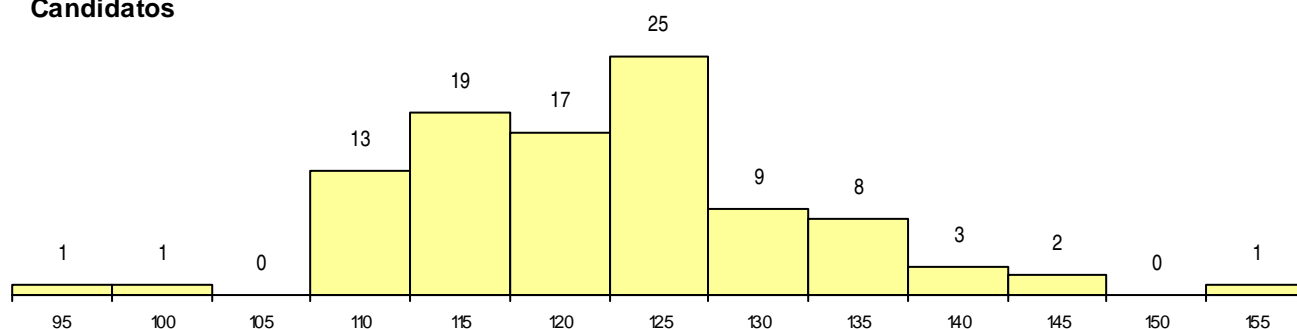

SEXO DOS CANDIDATOS

Sexo	Cands. %	Cols. %
Masc.	83 84	17 85
Femin.	16 16	3 15
Total	99	20

CURSO DO 12º ANO (15 mais frequentes)

Curso 12º ano	Cands. %	Cols. %
C60 Ciências e Tecnologias (DL 272/200	38 38	6 30
R05 Técnico de Apoio à Gestão Desporti	17 17	6 30
089 Desporto	15 15	2 10
C62 Línguas e Humanidades (DL 272/20	9 9	2 10
C64 Artes Visuais (DL 272/2007)	4 4	2 10
C80 Recorrente - Ciências e Tecnologias	4 4	0 0
C61 Ciências Socioeconómicas (DL 272/	2 2	1 5
P01 Animador Sociocultural	1 1	1 5
966 Cursos EFA, Formações Modulares	1 1	0 0
062 Ciências Sociais e Humanas	1 1	0 0
P27 Técnico de Comércio	1 1	0 0
P28 Técnico de Comunicação - Marketin	1 1	0 0
P53 Técnico de Gestão de Equipamento	1 1	0 0
P83 Técnico de Segurança e Salvament	1 1	0 0
971 Recorrente - Ciências Socioeconómi	1 1	0 0

MÉDIAS dos Colocados

Nota de candidatura	131,0
Prova de ingresso	120,7
Média do 12º ano	137,9
Média do 10º/11º ano	137,9

DISTRIBUIÇÕES DE NOTAS DE CANDIDATURA

Candidatos

Colocados