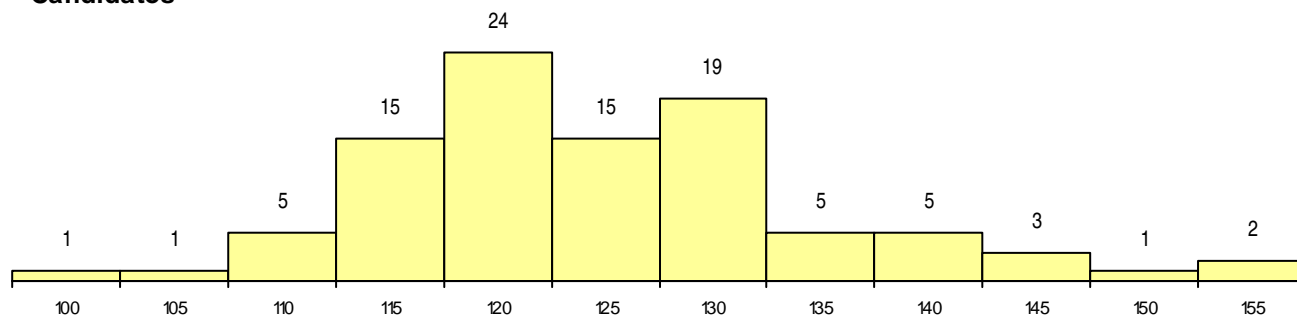

**ETAPA COLOCAÇÃO (contingente)**

Etapa Colocação	Cands. %	Cols. %	Nota
17 Geral	96 100	22 100	121,4
<b>Total</b>	<b>96</b>	<b>22</b>	

**DISTRITO/GAES DE CANDIDATURA**

Distrito Origem	Cands. %	Cols. %
Setúbal	54 56	17 77
Lisboa	26 27	4 18
Évora	4 4	0 0
Beja	3 3	0 0
R. A. Madeira	2 2	1 5
R. A. Açores	1 1	0 0
Viseu	1 1	0 0
Vila Real	1 1	0 0
Santarém	1 1	0 0
Leiria	1 1	0 0
Faro	1 1	0 0
Aveiro	1 1	0 0
<b>Total</b>	<b>96</b>	<b>22</b>

**SEXO DOS CANDIDATOS**

Sexo	Cands. %	Cols. %
Masc.	46 48	11 50
Femin.	50 52	11 50
<b>Total</b>	<b>96</b>	<b>22</b>

**CURSO DO 12º ANO (15 mais frequentes)**

Curso 12º ano	Cands. %	Cols. %
C60 Ciências e Tecnologias (DL 272/200	46 48	9 41
C61 Ciências Socioeconómicas (DL 272/	24 25	9 41
C80 Recorrente - Ciências e Tecnologias	8 8	0 0
C62 Línguas e Humanidades (DL 272/20	8 8	0 0
P51 Técnico de Gestão	3 3	3 14
P53 Técnico de Gestão de Equipamento	1 1	1 5
P75 Técnico de Proteção Civil	1 1	0 0
P64 Técnico de Marketing	1 1	0 0
P56 Técnico de Gestão e Programação	1 1	0 0
C81 Recorrente - Ciências Socioeconómi	1 1	0 0
089 Desporto	1 1	0 0
062 Ciências Sociais e Humanas	1 1	0 0

**MÉDIAS dos Colocados**

Nota de candidatura	128,7
Prova de ingresso	115,6
Média do 12º ano	135,6
Média do 10º/11º ano	135,6

**DISTRIBUIÇÕES DE NOTAS DE CANDIDATURA**

**Candidatos**

**Colocados**