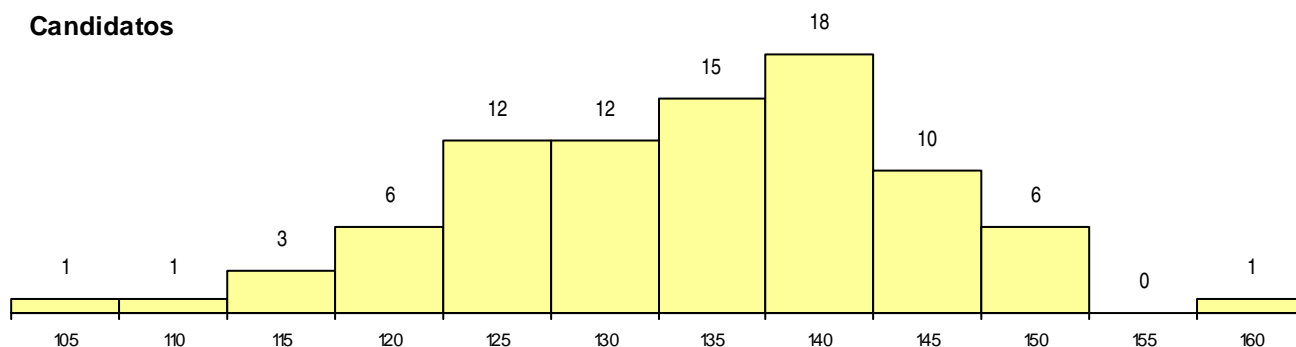

SEXO DOS CANDIDATOS

Sexo	Cands. %	Cols. %
Masc.	29 34	2 22
Femin.	56 66	7 78
Total	85	9

CURSO DO 12º ANO (15 mais frequentes)

Curso 12º ano	Cands. %	Cols. %
C60 Ciências e Tecnologias (DL 272/200	79 93	9 100
C80 Recorrente - Ciências e Tecnologias	2 2	0 0
610 Cursos Educação Formação (todos	1 1	0 0
P87 Técnico de Termalismo	1 1	0 0
970 Recorrente - Ciências e Tecnologias	1 1	0 0
089 Desporto	1 1	0 0

MÉDIAS dos Colocados

Nota de candidatura 146,7
 Prova de ingresso 143,0
 Média do 12º ano 149,1
 Média do 10º/11º ano 149,1

DISTRIBUIÇÕES DE NOTAS DE CANDIDATURA

Candidatos

Colocados