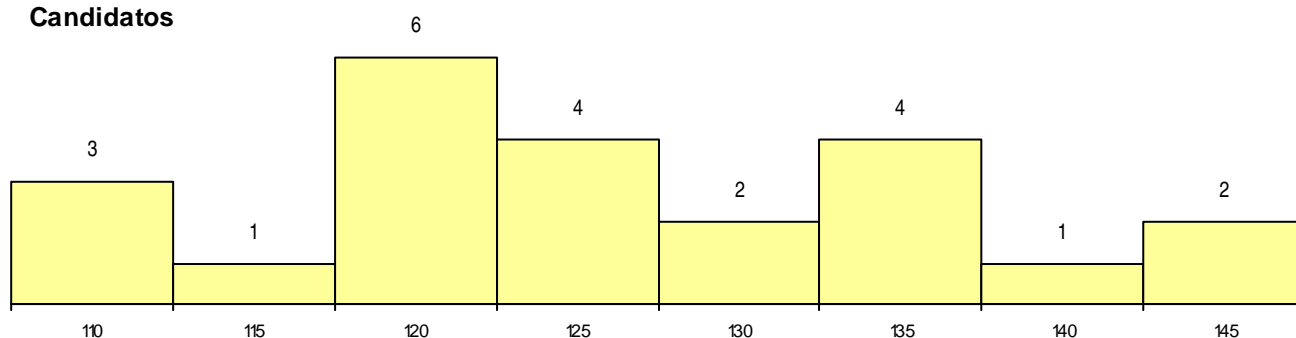

SEXO DOS CANDIDATOS

Sexo	Cands. %	Cols. %
Masc.	4 17	0 0
Femin.	19 83	5 100
Total	23	5

CURSO DO 12º ANO (15 mais frequentes)

Curso 12º ano	Cands. %	Cols. %
C60 Ciências e Tecnologias (DL 272/200	21 91	4 80
610 Cursos Educação Formação (todos	1 4	1 20
C80 Recorrente - Ciências e Tecnologias	1 4	0 0

MÉDIAS dos Colocados

Nota de candidatura 127,6
 Prova de ingresso 117,9
 Média do 12º ano 134,0
 Média do 10º/11º ano 134,0

DISTRIBUIÇÕES DE NOTAS DE CANDIDATURA

Candidatos

Colocados