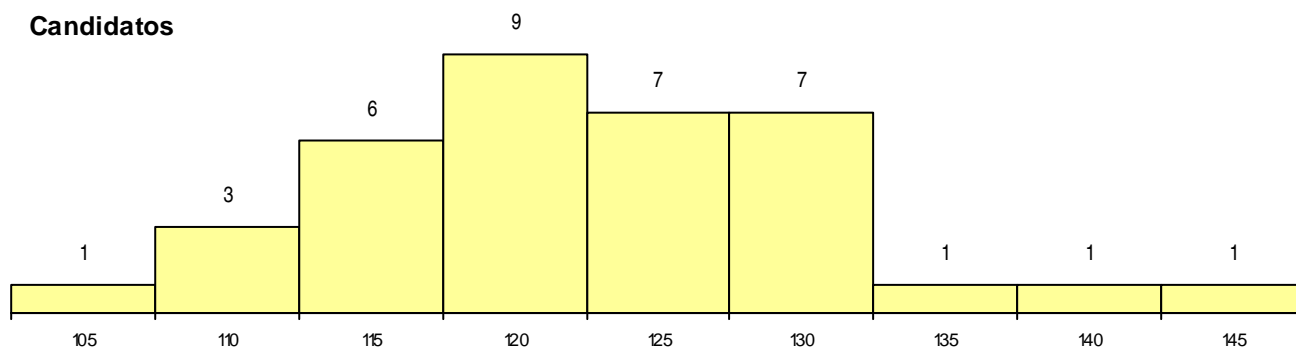

**SEXO DOS CANDIDATOS**

Sexo	Cands. %	Cols. %
Masc.	4 11	1 7
Femin.	32 89	13 93
<b>Total</b>	<b>36</b>	<b>14</b>

**CURSO DO 12º ANO (15 mais frequentes)**

Curso 12º ano	Cands. %	Cols. %
C62 Línguas e Humanidades (DL 272/20	21 58	9 64
C60 Ciências e Tecnologias (DL 272/200	8 22	3 21
C80 Recorrente - Ciências e Tecnologias	3 8	0 0
P56 Técnico de Gestão e Programação	1 3	1 7
C81 Recorrente - Ciências Socioeconómi	1 3	1 7
R06 Técnico de Design de Equipamento	1 3	0 0
P18 Técnico de Apoio à Infância	1 3	0 0

**MÉDIAS dos Colocados**

Nota de candidatura	123,7
Prova de ingresso	115,4
Média do 12º ano	128,1
Média do 10º/11º ano	128,1

**DISTRIBUIÇÕES DE NOTAS DE CANDIDATURA**

**Candidatos**

**Colocados**