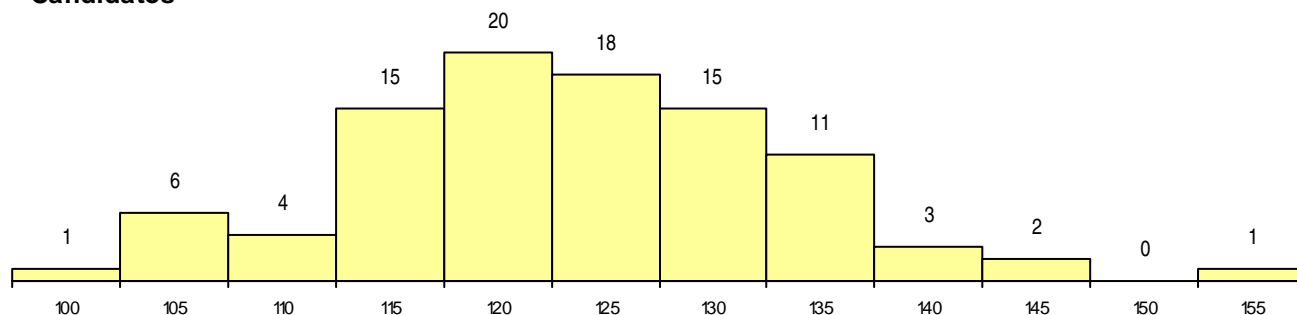

SEXO DOS CANDIDATOS

Sexo	Cands. %	Cols. %
Masc.	24 25	6 33
Femin.	72 75	12 67
Total	96	18

CURSO DO 12º ANO (15 mais frequentes)

Curso 12º ano	Cands. %	Cols. %
C62 Línguas e Humanidades (DL 272/20)	54 56	13 72
C60 Ciências e Tecnologias (DL 272/200)	16 17	1 6
C80 Recorrente - Ciências e Tecnologias	11 11	0 0
P82 Técnico de Secretariado	2 2	2 11
966 Cursos EFA, Formações Modulares	2 2	0 0
P91 Técnico de Turismo	1 1	1 6
C64 Artes Visuais (DL 272/2007)	1 1	1 6
P47 Técnico de Energias Renováveis	1 1	0 0
C82 Recorrente - Línguas e Humanidade	1 1	0 0
089 Desporto	1 1	0 0
P28 Técnico de Comunicação - Marketin	1 1	0 0
P51 Técnico de Gestão	1 1	0 0
P53 Técnico de Gestão de Equipamento	1 1	0 0
P59 Técnico de Informática de Gestão	1 1	0 0
P87 Técnico de Termalismo	1 1	0 0

MÉDIAS dos Colocados

Nota de candidatura	132,5
Prova de ingresso	122,2
Média do 12º ano	138,1
Média do 10º/11º ano	138,1

DISTRIBUIÇÕES DE NOTAS DE CANDIDATURA

Candidatos

Colocados