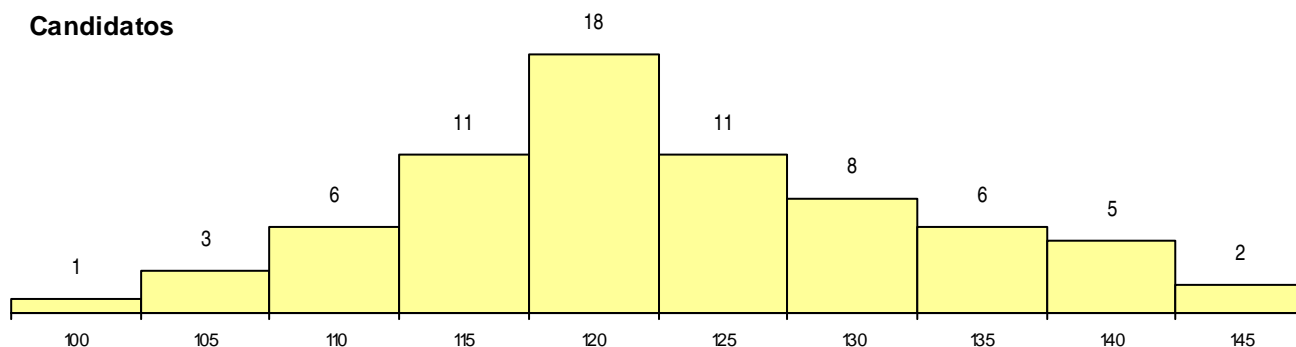

SEXO DOS CANDIDATOS

Sexo	Cands. %	Cols. %
Masc.	24 34	1 20
Femin.	47 66	4 80
Total	71	5

CURSO DO 12º ANO (15 mais frequentes)

Curso 12º ano	Cands. %	Cols. %
C62 Línguas e Humanidades (DL 272/20)	38 54	3 60
C60 Ciências e Tecnologias (DL 272/200)	12 17	2 40
C80 Recorrente - Ciências e Tecnologias	6 8	0 0
P47 Técnico de Energias Renováveis	2 3	0 0
P59 Técnico de Informática de Gestão	2 3	0 0
C61 Ciências Socioeconómicas (DL 272/	1 1	0 0
C64 Artes Visuais (DL 272/2007)	1 1	0 0
A20 Línguas e Relações Empresariais (V	1 1	0 0
P01 Animador Sociocultural	1 1	0 0
966 Cursos EFA, Formações Modulares	1 1	0 0
P84 Técnico de Serviços Jurídicos	1 1	0 0
P87 Técnico de Termalismo	1 1	0 0
P92 Técnico de Turismo Ambiental e Rur	1 1	0 0
610 Cursos Educação Formação (todos	1 1	0 0
950 Equivalências	1 1	0 0

MÉDIAS dos Colocados

Nota de candidatura	134,8
Prova de ingresso	132,2
Média do 12º ano	136,2
Média do 10º/11º ano	136,2

DISTRIBUIÇÕES DE NOTAS DE CANDIDATURA

Candidatos

Colocados