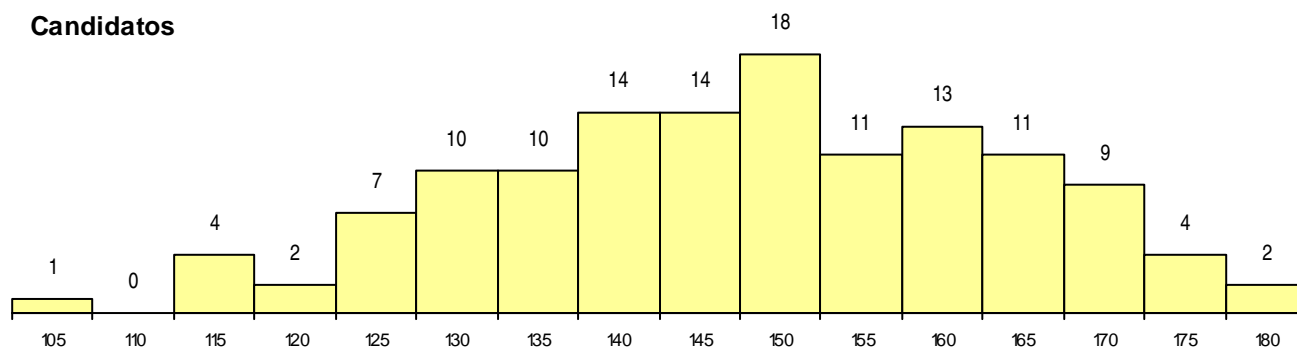

**SEXO DOS CANDIDATOS**

Sexo	Cands. %	Cols. %
Masc.	41 32	0 0
Femin.	89 68	2 100
<b>Total</b>	130	2

**CURSO DO 12º ANO (15 mais frequentes)**

Curso 12º ano	Cands. %	Cols. %
C64 Artes Visuais (DL 272/2007)	84 65	2 100
C71 Design de Comunicação	9 7	0 0
P39 Técnico de Design Gráfico	6 5	0 0
C60 Ciências e Tecnologias (DL 272/200	5 4	0 0
C70 Comunicação Audiovisual	4 3	0 0
C73 Produção Artística	3 2	0 0
C84 Recorrente - Artes Visuais	2 2	0 0
A59 Comunicação Multimédia (Port. 960/	2 2	0 0
P37 Técnico de Design	2 2	0 0
676 Design de Comunicação e Multiméd	2 2	0 0
A32 Desenho de Arquitetura	1 1	0 0
C72 Design de Produto	1 1	0 0
P14 Técnico de Multimédia	1 1	0 0
810 Agrupamento 1 / geral	1 1	0 0
P17 Técnico de Animação 2D e 3D	1 1	0 0

**MÉDIAS dos Colocados**

Nota de candidatura	179,0
Prova de ingresso	183,0
Média do 12º ano	175,0
Média do 10º/11º ano	175,0

**DISTRIBUIÇÕES DE NOTAS DE CANDIDATURA**

**Candidatos**

**Colocados**