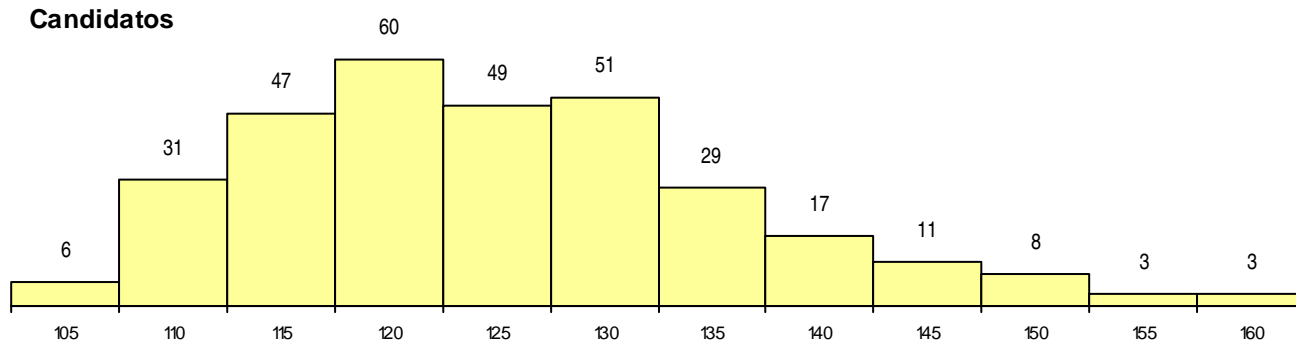

SEXO DOS CANDIDATOS

Sexo	Cands. %	Cols. %
Masc.	275 87	2 67
Femin.	40 13	1 33
Total	315	3

CURSO DO 12º ANO (15 mais frequentes)

Curso 12º ano	Cands. %	Cols. %
C60 Ciências e Tecnologias (DL 272/200	266 84	3 100
C61 Ciências Socioeconómicas (DL 272/	25 8	0 0
C80 Recorrente - Ciências e Tecnologias	6 2	0 0
P59 Técnico de Informática de Gestão	5 2	0 0
830 Agrupamento 3 / geral	2 1	0 0
810 Agrupamento 1 / geral	2 1	0 0
950 Equivalências	1 0	0 0
940 Escolas estrangeiras em Portugal	1 0	0 0
P56 Técnico de Gestão e Programação	1 0	0 0
P53 Técnico de Gestão de Equipamento	1 0	0 0
C81 Recorrente - Ciências Socioeconómi	1 0	0 0
A08 Eletrotecnia e Automação (VCT)	1 0	0 0
082 Informática	1 0	0 0
060 Ciências e Tecnologias	1 0	0 0
001 1.º curso	1 0	0 0

MÉDIAS dos Colocados

Nota de candidatura	151,7
Prova de ingresso	152,3
Média do 12º ano	151,0
Média do 10º/11º ano	151,0

DISTRIBUIÇÕES DE NOTAS DE CANDIDATURA

Candidatos

Colocados